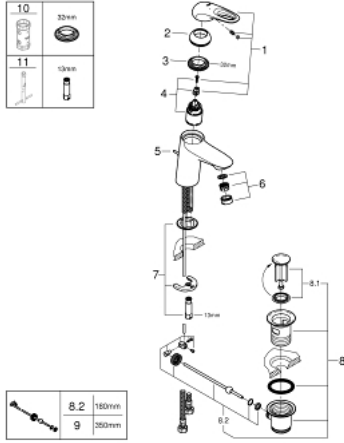

• مع محدد درجة حرارة

• لمسة نهائية من GROHE LongLife

• تقنية GROHE EcoJoy لمياه أقل وتدفق ممتاز

• maximum flow rate (at 3 bar): 5 l/min

• GROHE FastFixation rapid installation system

• مجموعة بالوعة منبتقة 1 1/4"

• خراطيم توصيل مرنة

EUROSTYLE 33 558 LS3 خلاط حوض بمقبض فردي بقياس 1/2 بوصة مقاس صغير

قطع الغيار:

- 1: مقبض (46938LS0 رقم الطلب).
- 2: غطاء (46492000 رقم الطلب).
- 3: وحده مسمار (46460000 رقم الطلب).
- 4: خرطوشة (46374000 رقم الطلب).
- 5: شداد (46739000 رقم الطلب).
- 6: فلتر مياه (48159000 رقم الطلب).
- 7: طقم تركيب ساق (46671000 رقم الطلب).
- 8: مجموعة تصريف بقياس 1 1/4 بوصة (28910000 رقم الطلب).
- 8.1: فيشه (07182000 رقم الطلب).
- 8.2: عامود غير متمركز (07052000 رقم الطلب).
- 9: عامود غير متمركز* (07341000 رقم الطلب).
- 10: موسع مقبس* (19332000 رقم الطلب).
- 11: مفتاح تحميل* (19017000 رقم الطلب).