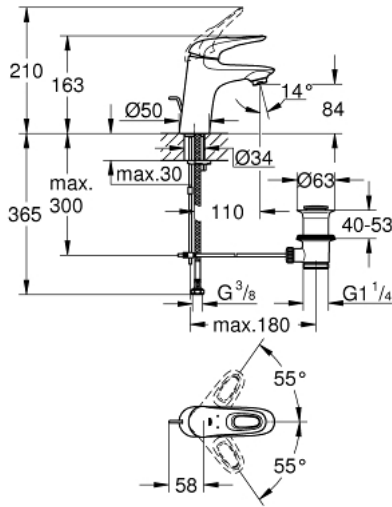

EUROSTYLE 33 558 LS3 خلاط حوض بمقبض فردي بقياس 1/2 بوصة مقاس صغير

وصف المنتج:

• اللون: moon white/chrome

• تركيب بثقب واحد

• مقبض معدني مستدير

• قلب سيراميك GROHE SilkMove 35 مم

• محدد معدل تدفق قابل للتعديل

• مع محدد درجة حرارة

• لمسة نهائية من GROHE LongLife

• تقنية GROHE EcoJoy لمياه أقل وتدفق ممتاز

• maximum flow rate (at 3 bar): 5 l/min

• GROHE FastFixation rapid installation system

• مجموعة بالوعة منبتقة 1 1/4"

• خراطيم توصيل مرنة

EUROSTYLE 33 558 LS3 خلاط حوض بمقبض فردي بقياس 1/2 بوصة مقاس صغير

قطع الغيار:

- 1: مقبض (46938LS0 رقم الطلب).
- 2: غطاء (46492000 رقم الطلب).
- 3: وحده مسمار (46460000 رقم الطلب).
- 4: خرطوشة (46374000 رقم الطلب).
- 5: شداد (46739000 رقم الطلب).
- 6: فلتر مياه (48159000 رقم الطلب).
- 7: طقم تركيب ساق (46671000 رقم الطلب).
- 8: مجموعة تصريف بقياس 1 1/4 بوصة (28910000 رقم الطلب).
- 8.1: فيشه (07182000 رقم الطلب).
- 8.2: عامود غير متمركز (07052000 رقم الطلب).
- 9: عامود غير متمركز* (07341000 رقم الطلب).
- 10: موسع مقبس* (19332000 رقم الطلب).
- 11: مفتاح تحميل* (19017000 رقم الطلب).