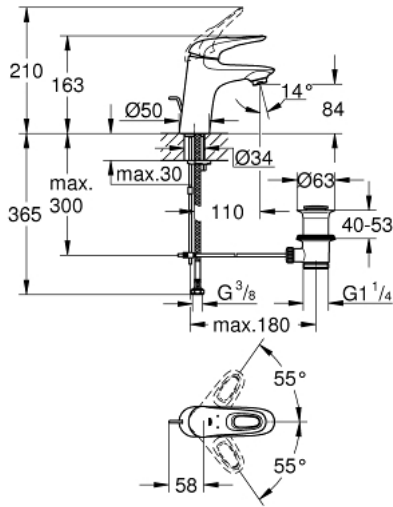

EUROSTYLE 33 558 003 خلاط حوض بمقبض فردي بقياس 1/2 بوصة  
مقاس صغير

وصف المنتج:

- اللون: كروم
- تركيب بثقب واحد
- مقبض معدني مستدير
- قلب سيراميك GROHE SilkMove 35 مم
- محدد معدل تدفق قابل للتعديل
- مع محدد درجة حرارة
- لمسة كروم نهائية من GROHE LongLife
- تقنية GROHE EcoJoy لمياه أقل وتدفق ممتاز
- maximum flow rate (at 3 bar): 5 l/min
- GROHE FastFixation rapid installation system
- مجموعة بالوعة منبتقة 1 1/4"
- خراطيم توصيل مرنة

## EUROSTYLE 33 558 003 خلاط حوض بمقبض فردي بقياس 1/2 بوصة مقاس صغير

قطع الغيار:

- 1: مقبض (46938000 رقم الطلب:-)
- 2: غطاء (46492000 رقم الطلب:-)
- 3: وحده مسمار (46460000 رقم الطلب:-)
- 4: خرطوشة (46374000 رقم الطلب:-)
- 5: شداد (46739000 رقم الطلب:-)
- 6: فلتر مياه (48159000 رقم الطلب:-)
- 7: طقم تركيب ساق (46671000 رقم الطلب:-)
- 8: مجموعة تصريف بقياس 1 1/4 بوصة (28910000 رقم الطلب:-)
- 8.1: فيشه (07182000 رقم الطلب:-)
- 8.2: عامود غير متمركز (07052000 رقم الطلب:-)
- 9: عامود غير متمركز\* (07341000 رقم الطلب:-)
- 10: موسع مقبس\* (19332000 رقم الطلب:-)
- 11: مفتاح تحميل\* (19017000 رقم الطلب:-)