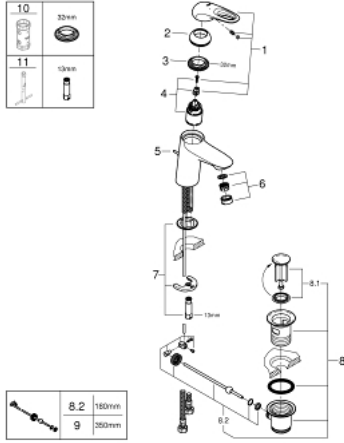

EUROSTYLE 33 558 003 خلاط حوض بمقبض فردي بقياس 1/2 بوصة  
مقاس صغير

وصف المنتج:

- اللون: كروم
- تركيب بثقب واحد
- مقبض معدني مستدير
- قلب سيراميك GROHE SilkMove 35 مم
- محدد معدل تدفق قابل للتعديل
- مع محدد درجة حرارة
- لمسة كروم نهائية من GROHE LongLife
- تقنية GROHE EcoJoy لمياه أقل وتدفق ممتاز
- maximum flow rate (at 3 bar): 5 l/min
- GROHE FastFixation rapid installation system
- مجموعة بالوعة منبتقة 1 1/4"
- خراطيم توصيل مرنة

## EUROSTYLE 33 558 003 خلاط حوض بمقبض فردي بقياس 1/2 بوصة مقاس صغير

قطع الغيار:

- 1: مقبض (46938000 رقم الطلب:-)
- 2: غطاء (46492000 رقم الطلب:-)
- 3: وحده مسمار (46460000 رقم الطلب:-)
- 4: خرطوشة (46374000 رقم الطلب:-)
- 5: شداد (46739000 رقم الطلب:-)
- 6: فلتر مياه (48159000 رقم الطلب:-)
- 7: طقم تركيب ساق (46671000 رقم الطلب:-)
- 8: مجموعة تصريف بقياس 1 1/4 بوصة (28910000 رقم الطلب:-)
- 8.1: فيشه (07182000 رقم الطلب:-)
- 8.2: عامود غير متمركز (07052000 رقم الطلب:-)
- 9: عامود غير متمركز\* (07341000 رقم الطلب:-)
- 10: موسع مقبس\* (19332000 رقم الطلب:-)
- 11: مفتاح تحميل\* (19017000 رقم الطلب:-)