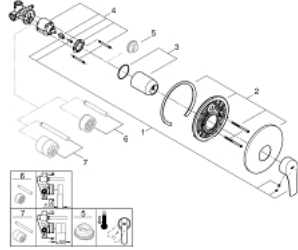

EUROSMART 33 556 003 خلاط الدش المزود بمقبض فردي مقاس 1/2 بوصة

وصف المنتج:

• اللون: كروم

• التركيب الجداري

• مقبض معدني

• قلب سيراميك GROHE SilkMove 46 مم

• لمسة كروم نهائية من GROHE LongLife

• GROHE FastFixation escutcheon with covered fixation

• يتألف مما يلي:

• set for final installation (19 451 003)

• rough-in set for wall mounted shower mixer

• محدد معدل تدفق قابل للتعديل

• عازل الترس والعامود

• شمسة جدارية معدنية

• محدد درجة الحرارة الاختياري بالرقم المرجعي 46 308

EUROSMART 33 556 003 خلاط الدش المزود بمقبض فردي مقاس 1/2 بوصة

قطع الغيار:

- 1: مقبض (48549000 رقم الطلب.)
- 2: غطاء مثقوب من المنتصف (46904000 رقم الطلب.)
- 3: غطاء (06874000 رقم الطلب.)
- 4: خرطوشة (46048000 رقم الطلب.)
- 5: محدد درجة الحرارة* (46308000 رقم الطلب.)
- 6: طقم تطويلة* (46191000 رقم الطلب.)
- 7: طقم تطويلة* (46343000 رقم الطلب.)