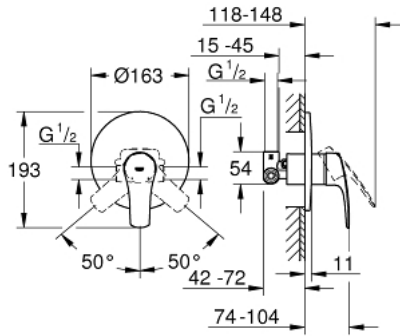

EUROSMART 33 556 003 خلاط الدش المزود بمقبض فردي مقاس 1/2 بوصة

وصف المنتج:

• اللون: كروم

• التركيب الجداري

• مقبض معدني

• قلب سيراميك GROHE SilkMove 46 مم

• لمسة كروم نهائية من GROHE LongLife

• GROHE FastFixation escutcheon with covered fixation

• يتألف مما يلي:

• set for final installation (19 451 003)

• rough-in set for wall mounted shower mixer

• محدد معدل تدفق قابل للتعديل

• عازل الترس والعامود

• شمسة جدارية معدنية

• محدد درجة الحرارة الاختياري بالرقم المرجعي 46 308

EUROSMART 33 556 003 خلاط الدش المزود بمقبض فردي مقاس 1/2 بوصة

قطع الغيار:

- 1: مقبض (48549000 رقم الطلب.)
- 2: غطاء مثقوب من المنتصف (46904000 رقم الطلب.)
- 3: غطاء (06874000 رقم الطلب.)
- 4: خرطوشة (46048000 رقم الطلب.)
- 5: محدد درجة الحرارة* (46308000 رقم الطلب.)
- 6: طقم تطويلة* (46191000 رقم الطلب.)
- 7: طقم تطويلة* (46343000 رقم الطلب.)