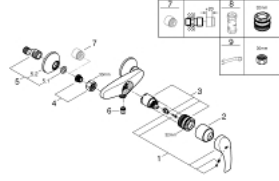

EUROSMART 33 555 002 خلاط الدش المزود بمقبض فردي مقاس 1/2 بوصة

وصف المنتج:

- اللون: كروم
- مثبت على الجدار
- مقبض معدني
- قلب سيراميك 35 GROHE SilkMove مم
- مع محدد درجة حرارة
- لمسة كروم نهائية من GROHE LongLife
- محدد معدل تدفق قابل للتعديل
- مخرج قاعدة دش 1/2 بوصة بصمام لا رجعي مدمج
- القارنات S
- شمسات جدارية معدنية
- محمي من التدفق العكسي

## EUROSMART 33 555 002 خلاط الدش المزود بمقبض فردي مقاس 1/2 بوصة

قطع الغيار:

1: مقبض (46898000 رقم الطلب:-)

2: غطاء (46899000 رقم الطلب:-)

3: خرطوشة (46374000 رقم الطلب:-)

4: وصلة مسمار 1/2 بوصة (45044000 رقم الطلب:-)

5: وصلة مستقيمة (12075000 رقم الطلب:-)

5.1: عازل (01386000 رقم الطلب:-)

5.2: غطاء مثقوب من المنتصف (02210000 رقم الطلب:-)

6: صمام مانع للإرجاع (48276000 رقم الطلب:-)

7: تطويلة 3/4 بوصة، 20 ملم (07130000 رقم الطلب:-)\*