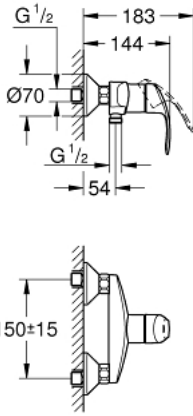

EUROSMART 33 555 002 خلاط الدش المزود بمقبض فردي مقاس 1/2 بوصة

وصف المنتج:

- اللون: كروم
- مثبت على الجدار
- مقبض معدني
- قلب سيراميك 35 GROHE SilkMove مم
- مع محدد درجة حرارة
- لمسة كروم نهائية من GROHE LongLife
- محدد معدل تدفق قابل للتعديل
- مخرج قاعدة دش 1/2 بوصة بصمام لا رجعي مدمج
- القارنات S
- شمسات جدارية معدنية
- محمي من التدفق العكسي

## EUROSMART 33 555 002 خلاط الدش المزود بمقبض فردي مقاس 1/2 بوصة

قطع الغيار:

1: مقبض (46898000 رقم الطلب:-)

2: غطاء (46899000 رقم الطلب:-)

3: خرطوشة (46374000 رقم الطلب:-)

4: وصلة مسمار 1/2 بوصة (45044000 رقم الطلب:-)

5: وصلة مستقيمة (12075000 رقم الطلب:-)

5.1: عازل (01386000 رقم الطلب:-)

5.2: غطاء مثقوب من المنتصف (02210000 رقم الطلب:-)

6: صمام مانع للإرجاع (48276000 رقم الطلب:-)

7: تطويلة 3/4 بوصة، 20 ملم (07130000 رقم الطلب:-)\*