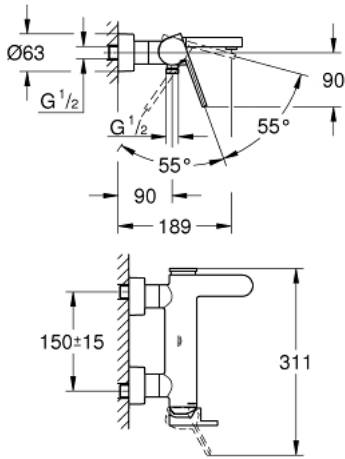

GROHE PLUS 33 553 DC3 خلاط البانيو المزود بمقبض فردي مقاس 1/2 بوصة

وصف المنتج

- اللون: supersteel
- مثبت على الجدار
- مقبض معدني
- قلب سيراميك GROHE SilkMove 35 مم
- مع محدد درجة حرارة
- لمسة نهائية من GROHE LongLife
- محول آلي: حمام/دش
- مرغي المياه من رقائق معدنية
- مخرج دش 1/2 بوصة
- صمام مدمج مانع للإرجاع
- قارنات S مغطاة
- محمي من التدفق العكسي
- الحد الأدنى للضغط الموصى به 1.0 بار

GROHE PLUS 33 553 DC3 خلاط البانيو المزود بمقبض فردي مقاس 1/2 بوصة

قطع الغيار:

- 1: مقبض (48450DC0 رقم الطلب:-)
- 2: خرطوشة (46374000 رقم الطلب:-)
- 3: محول (48451DC0 رقم الطلب:-)
- 4: فلتر مياه (48009000 رقم الطلب:-)
- 5: صمام مانع للإرجاع (08565000 رقم الطلب:-)
- 6: وصلة مسمار 1/2 بوصة (45044DC0 رقم الطلب:-)
- 7: وصلة مستقيمة (48453DC0 رقم الطلب:-)
- 8: طقم تطويلة 30 ملم* (46238000 رقم الطلب:-)
- 9: موسع مقبس* (19332000 رقم الطلب:-)
- 10: توسعة خاصة* (19377000 رقم الطلب:-)