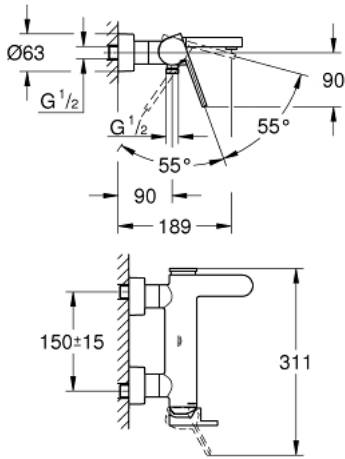

GROHE PLUS 33 553 AL3 خلاط البانيو المزود بمقبض فردي مقاس 1/2 بوصة

وصف المنتج

- اللون: brushed hard graphite
- مثبت على الجدار
- مقبض معدني
- قلب سيراميك GROHE SilkMove 35 مم
- مع محدد درجة حرارة
- لمسة نهائية من GROHE LongLife
- محول آلي: حمام/دش
- مرغي المياه من رقائق معدنية
- مخرج دش 1/2 بوصة
- صمام مدمج مانع للإرجاع
- قارنات S مغطاة
- محمي من التدفق العكسي
- الحد الأدنى للضغط الموصى به 1.0 بار

GROHE PLUS 33 553 AL3 خلاط البانيو المزود بمقبض فردي مقاس 1/2 بوصة

قطع الغيار:

- 1: مقبض (48450AL0 رقم الطلب:-)
- 2: خرطوشة (46374000 رقم الطلب:-)
- 3: محول (48451AL0 رقم الطلب:-)
- 4: فلتر مياه (48009000 رقم الطلب:-)
- 5: صمام مانع للإرجاع (08565000 رقم الطلب:-)
- 6: وصلة مسمار 1/2 بوصة (45044AL0 رقم الطلب:-)
- 7: وصلة مستقيمة (48453AL0 رقم الطلب:-)
- 8: طقم تطويلة 30 ملم* (46238000 رقم الطلب:-)
- 9: موسع مقبض* (19332000 رقم الطلب:-)
- 10: توسعة خاصة* (19377000 رقم الطلب:-)