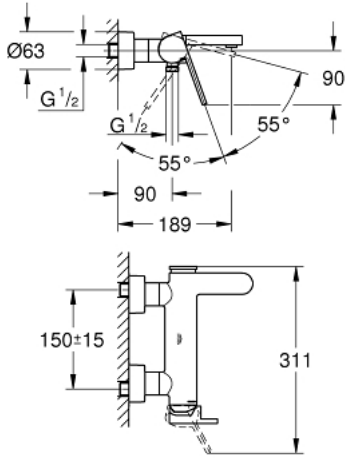

GROHE PLUS 33 553 003 خلاط البانيو المزود بمقبض فردي مقاس 1/2 بوصة

وصف المنتج:

- اللون: كروم
- مثبت على الجدار
- مقبض معدني
- قلب سيراميك GROHE SilkMove 35 مم
- مع محدد درجة حرارة
- لمسة كروم نهائية من GROHE LongLife
- محول آلي: حمام/دش
- مرغي المياه من رقائق معدنية
- مخرج دش 1/2 بوصة
- صمام مدمج مانع للإرجاع
- قارنات S مغطاة
- محمي من التدفق العكسي
- الحد الأدنى للضغط الموصى به 1.0 بار

GROHE PLUS 33 553 003 خلاط البانيو المزود بمقبض فردي مقاس 1/2 بوصة

قطع الغيار:

- 1: مقبض (رقم الطلب: 48450000)
- 2: خرطوشة (رقم الطلب: 46374000)
- 3: محول (رقم الطلب: 48451000)
- 4: فلتر مياه (رقم الطلب: 48009000)
- 5: صمام مانع للإرجاع (رقم الطلب: 08565000)
- 6: وصلة مسمار 1/2 بوصة (رقم الطلب: 45044000)
- 7: وصلة مستقيمة (رقم الطلب: 48453000)
- 8: طقم تطويلة 30 ملم* (رقم الطلب: 46238000)
- 9: موسع مقبس* (رقم الطلب: 19332000)
- 10: توسعة خاصة* (رقم الطلب: 19377000)