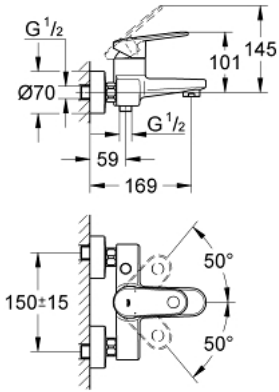

• محدد معدل تدفق قابل للتعديل

• أدنى معدل للتدفق قابل للتعديل 2.5 ل/د تقريباً

• محول آلي: حمام/دش

• مرغي المياه SpeedClean

• صمام لارجعي مدمج في منفذ الدش بقياس 1/2 بوصة

• القارنات S

• محمي من التدفق العكسي

## EUROPLUS 33 553 002 خلاط البانيو المزود بمقبض فردي مقاس 1/2 بوصة

قطع الغيار:

1: مقبض (رقم الطلب: 46651000)

2: غطاء (رقم الطلب: 46570000)

3: محدد درجة الحرارة (رقم الطلب: 46375000)

4: خرطوشة (رقم الطلب: 46048000)

5: مقبض محول (رقم الطلب: 64309000)

6: محول (رقم الطلب: 65655000)

7: فلتر مياه (رقم الطلب: 13927000)

8: وصلة مسمار 1/2 بوصة (رقم الطلب: 45044000)

9: وصلة مستقيمة (رقم الطلب: 12662000)

10: صمام مانع للإرجاع (رقم الطلب: 08565000)

11: تطويلة 3/4 بوصة، 20 ملم\* (رقم الطلب: 0713000M)

12: توسعة خاصة\* (رقم الطلب: 19377000)

\* إكسسوارات اختيارية