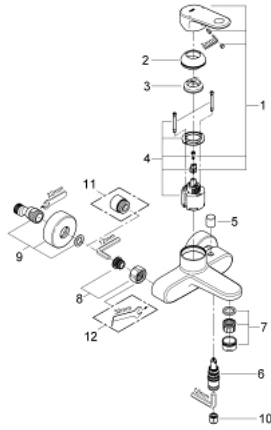

• محدد معدل تدفق قابل للتعديل

• أدنى معدل للتدفق قابل للتعديل 2.5 ل/د تقريباً

• محول آلي: حمام/دش

• مرغي المياه SpeedClean

• صمام لارجعي مدمج في منفذ الدش بقياس 1/2 بوصة

• القارنات S

• محمي من التدفق العكسي

## EUROPLUS 33 553 002 خلاط البانيو المزود بمقبض فردي مقاس 1/2 بوصة

قطع الغيار:

1: مقبض (رقم الطلب: 46651000)

2: غطاء (رقم الطلب: 46570000)

3: محدد درجة الحرارة (رقم الطلب: 46375000)

4: خرطوشة (رقم الطلب: 46048000)

5: مقبض محول (رقم الطلب: 64309000)

6: محول (رقم الطلب: 65655000)

7: فلتر مياه (رقم الطلب: 13927000)

8: وصلة مسمار 1/2 بوصة (رقم الطلب: 45044000)

9: وصلة مستقيمة (رقم الطلب: 12662000)

10: صمام مانع للإرجاع (رقم الطلب: 08565000)

11: تطويلة 3/4 بوصة، 20 ملم\* (رقم الطلب: 0713000M)

12: توسعة خاصة\* (رقم الطلب: 19377000)

\* إكسسوارات اختيارية