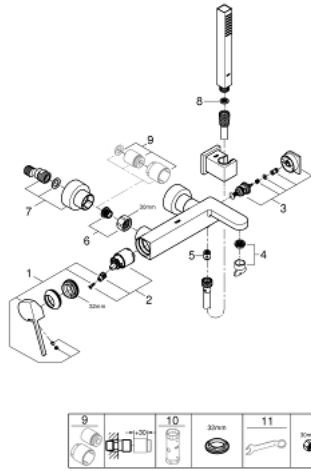

• محول آلي: حمام/دش

• مرغى المياه من رقائق معدنية

• مخرج دش 1/2 بوصة

• صمام مدمج مانع للإرجاع

• قارنات S مغطاة

• محمي من التدفق العكسي

• مع طقم دش

• يتألف مما يلي:

• دش يدوي (27 698) Euphoria Cube Stick

• حامل دش جداري (27 693)

• خرطوم Silverflex مقاس 1500 مم بسمك 1/2 بوصة × بوصة (28 364)

• الحد الأدنى للضغط الموصى به 1.0 بار

GROHE PLUS 33 547 003 خلاط البانيو المزود بمقبض فردي مقاس 1/2 بوصة

قطع الغيار:

1: مقبض (رقم الطلب: 48450000)

2: خرطوشة (رقم الطلب: 46374000)

3: محول (رقم الطلب: 48451000)

4: فلتر مياه (رقم الطلب: 48009000)

5: صمام مانع للإرجاع (رقم الطلب: 08565000)

6: وصلة مسمار 1/2 بوصة (رقم الطلب: 45044000)