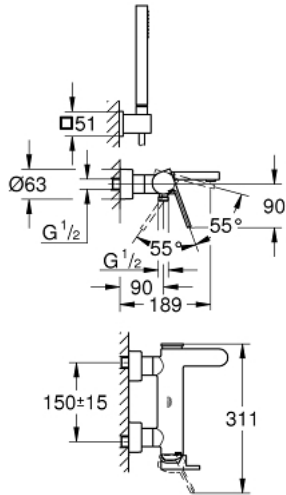

## GROHE PLUS 33 547 003 خلاط البانيو المزود بمقبض فردي مقاس 1/2 بوصة

وصف المنتج:

• اللون: كروم

• مثبت على الجدار

• مقبض معدني

• قلب سيراميك GROHE SilkMove 35 مم

• مع محدد درجة حرارة

• لمسة كروم نهائية من GROHE LongLife

• محول آلي: حمام/دش

• مرغى المياه من رقائق معدنية

• مخرج دش 1/2 بوصة

• صمام مدمج مانع للإرجاع

• قارنات S مغطاة

• محمي من التدفق العكسي

• مع طقم دش

• يتألف مما يلي:

• دش يدوي (27 698) Euphoria Cube Stick

• حامل دش جداري (27 693)

• خرطوم Silverflex مقاس 1500 مم بسمك 1/2 بوصة × بوصة (28 364)

• الحد الأدنى للضغط الموصى به 1.0 بار

GROHE PLUS 33 547 003 خلاط البانيو المزود بمقبض فردي مقاس 1/2 بوصة

قطع الغيار:

1: مقبض (رقم الطلب: 48450000)

2: خرطوشة (رقم الطلب: 46374000)

3: محول (رقم الطلب: 48451000)

4: فلتر مياه (رقم الطلب: 48009000)

5: صمام مانع للإرجاع (رقم الطلب: 08565000)

6: وصلة مسمار 1/2 بوصة (رقم الطلب: 45044000)