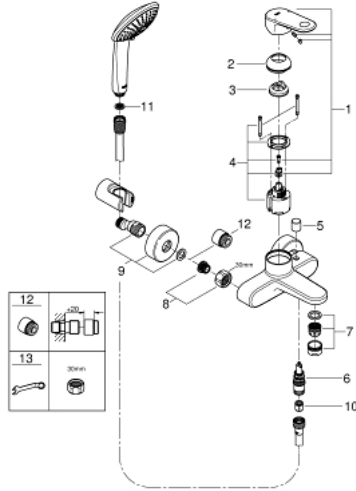

• محدد معدل تدفق قابل للتعديل

• أدنى معدل للتدفق قابل للتعديل 2.5 ل/د تقريباً

• محول آلي: حمام/دش

• مرغي المياه SpeedClean

• صمام لارجعي مدمج في منفذ الدش بقياس 1/2 بوصة

• القارنات S

• محمي من التدفق العكسي

• مع طقم دش

• دش يدوي Euphoria 110 Champagne (27 222)

• حامل دش حائطي (28 622)

(28

• خرطوم Relaxaflex مقاس 1500 مم بسمك 1/2 بوصة 1/2 × بوصة (151)

EUROPLUS 33 547 002 خلاط البانيو المزود بمقبض فردي مقاس 1/2 بوصة

قطع الغيار:

- 1: مقبض (رقم الطلب: 46651000)
- 2: غطاء (رقم الطلب: 46570000)
- 3: محدود درجة الحرارة (رقم الطلب: 46375000)
- 4: خرطوشة (رقم الطلب: 46048000)
- 5: مقبض محول (رقم الطلب: 64309000)
- 6: محول (رقم الطلب: 65655000)
- 7: فلتر مياه (رقم الطلب: 13927000)
- 8: وصلة مسمار 1/2 بوصة (رقم الطلب: 45044000)
- 9: وصلة مستقيمة (رقم الطلب: 12662000)
- 10: صمام مانع للإرجاع (رقم الطلب: 08565000)
- 11: مصفاة غبار (رقم الطلب: 0700200M)
- 12: تطويلة 3/4 بوصة، 20 ملم\* (رقم الطلب: 0713000M)
- 13: توسعه خاصة\* (رقم الطلب: 19377000)