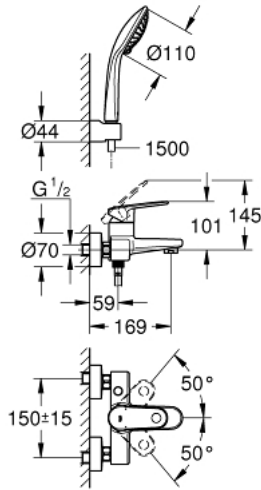

EUROPLUS 33 547 002 خلاط البانيو المزود بمقبض فردي مقاس 1/2 بوصة

وصف المنتج

• اللون: كروم

• مثبت على الجدار

• مقبض معدني

• قلب سيراميك GROHE SilkMove 46 مم

• محدد درجة الحرارة

• لمسة كروم نهائية من GROHE LongLife

• محدد معدل تدفق قابل للتعديل

• أدنى معدل للتدفق قابل للتعديل 2.5 ل/د تقريباً

• محول آلي: حمام/دش

• مرغي المياه SpeedClean

• صمام لارجعي مدمج في منفذ الدش بقياس 1/2 بوصة

• القارنات S

• محمي من التدفق العكسي

• مع طقم دش

• دش يدوي Euphoria 110 Champagne (27 222)

• حامل دش حائطي (28 622)

(28

• خرطوم Relaxaflex مقاس 1500 مم بسمك 1/2 بوصة 1/2 × بوصة (151)

EUROPLUS 33 547 002 خلاط البانيو المزود بمقبض فردي مقاس 1/2 بوصة

قطع الغيار:

- 1: مقبض (رقم الطلب: 46651000)
- 2: غطاء (رقم الطلب: 46570000)
- 3: محدود درجة الحرارة (رقم الطلب: 46375000)
- 4: خرطوشة (رقم الطلب: 46048000)
- 5: مقبض محول (رقم الطلب: 64309000)
- 6: محول (رقم الطلب: 65655000)
- 7: فلتر مياه (رقم الطلب: 13927000)
- 8: وصلة مسمار 1/2 بوصة (رقم الطلب: 45044000)
- 9: وصلة مستقيمة (رقم الطلب: 12662000)
- 10: صمام مانع للإرجاع (رقم الطلب: 08565000)
- 11: مصفاة غبار (رقم الطلب: 0700200M)
- 12: تطويلة 3/4 بوصة، 20 ملم\* (رقم الطلب: 0713000M)
- 13: توسعه خاصة\* (رقم الطلب: 19377000)