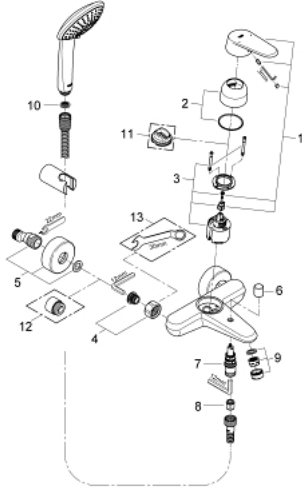

EURODISC COSMOPOLITAN 33 395 002 خلاط البانيو المزود بمقبض فردي مقاس 1/2 بوصة

وصف المنتج:

- اللون: كروم
- مثبت على الجدار
- مقبض معدني
- قلب سيراميك GROHE SilkMove 46 مم
- لمسة كروم نهائية من GROHE LongLife
- محدد معدل تدفق قابل للتعديل
- أدنى معدل للتدفق قابل للتعديل 2.5 ل/د تقريباً
- محول آلي: حمام/دش
- مرغي المياه
- صمام لارجي مدمج في منفذ الدش بقياس 1/2 بوصة
- القارنات S

• محمي من التدفق العكسي

• محدد درجة الحرارة الاختياري بالرقم المرجعي 46 308

• تصنيف الضوضاء ا وفق المعيار DIN 4109

• مع طقم دش

• دش يدوي Euphoria 110 Champagne (27 222)

• حامل دش جداري (27 056)

(28)

• خرطوم Relaxaflex مقاس 1500 مم بسمك 1/2 بوصة 1/2 × بوصة (151)

EURODISC COSMOPOLITAN 33 395 002 خلاط البانيو المزود بمقبض فردي مقاس 1/2 بوصة

قطع الغيار:

- 1: مقبض (رقم الطلب: 46743000)
- 2: غطاء (رقم الطلب: 46427000)
- 3: خرطوشة (رقم الطلب: 46048000)
- 4: وصلة مسمار 1/2 بوصة (رقم الطلب: 45044000)
- 5: وصلة مستقيمة (رقم الطلب: 12662000)
- 6: مقبض محول (رقم الطلب: 64309000)
- 7: محول (رقم الطلب: 65655000)
- 8: صمام مانع للإرجاع (رقم الطلب: 08565000)
- 9: فلتر مياه (رقم الطلب: 13952000)
- 10: مصفاة غبار (رقم الطلب: 0700200M)
- 11: محدد درجة الحرارة\* (رقم الطلب: 46308000)
- 12: تطويلة 3/4 بوصة، 20 ملم\* (رقم الطلب: 0713000M)
- 13: توسعة خاصة\* (رقم الطلب: 19377000)