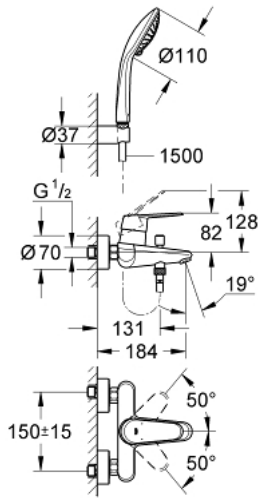

EURODISC COSMOPOLITAN 33 395 002 خلاط البانيو المزود بمقبض فردي مقاس 1/2 بوصة

وصف المنتج:

- اللون: كروم
- مثبت على الجدار
- مقبض معدني
- قلب سيراميك GROHE SilkMove 46 مم
- لمسة كروم نهائية من GROHE LongLife
- محدد معدل تدفق قابل للتعديل
- أدنى معدل للتدفق قابل للتعديل 2.5 ل/د تقريباً
- محول آلي: حمام/دش
- مرغي المياه
- صمام لارجي مدمج في منفذ الدش بقياس 1/2 بوصة
- القارنات S

• محمي من التدفق العكسي

• محدد درجة الحرارة الاختياري بالرقم المرجعي 46 308

• تصنيف الضوضاء ا وفق المعيار DIN 4109

• مع طقم دش

• دش يدوي Euphoria 110 Champagne (27 222)

• حامل دش جداري (27 056)

(28)

• خرطوم Relaxaflex مقاس 1500 مم بسمك 1/2 بوصة 1/2 × بوصة (151)

EURODISC COSMOPOLITAN 33 395 002 خلاط البانيو المزود بمقبض فردي مقاس 1/2 بوصة

قطع الغيار:

- 1: مقبض (رقم الطلب: 46743000)
- 2: غطاء (رقم الطلب: 46427000)
- 3: خرطوشة (رقم الطلب: 46048000)
- 4: وصلة مسمار 1/2 بوصة (رقم الطلب: 45044000)
- 5: وصلة مستقيمة (رقم الطلب: 12662000)
- 6: مقبض محول (رقم الطلب: 64309000)
- 7: محول (رقم الطلب: 65655000)
- 8: صمام مانع للإرجاع (رقم الطلب: 08565000)
- 9: فلتر مياه (رقم الطلب: 13952000)
- 10: مصفاة غبار (رقم الطلب: 0700200M)
- 11: محدد درجة الحرارة\* (رقم الطلب: 46308000)
- 12: تطويلة 3/4 بوصة، 20 ملم\* (رقم الطلب: 0713000M)
- 13: توسعة خاصة\* (رقم الطلب: 19377000)