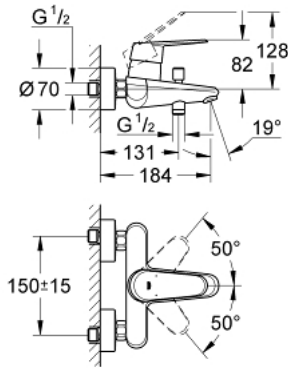

• أدنى معدل للتدفق قابل للتعديل 2.5 ل/د تقريباً

• محول آلي: حمام/دش

• مرغي المياه

• صمام لارجي مدمج في منفذ الدش بقياس 1/2 بوصة

• القارنات S

• محمي من التدفق العكسي

• محدد درجة الحرارة الاختياري بالرقم المرجعي 46 308

• تصنيف الضوضاء ا وفق المعيار DIN 4109

EURODISC COSMOPOLITAN 33 390 002 خلاط البانيو المزود بمقبض فردي مقاس 1/2 بوصة

قطع الغيار:

1: مقبض (رقم الطلب: 46743000)

2: غطاء (رقم الطلب: 46427000)

3: خرطوشة (رقم الطلب: 46048000)

4: وصلة مسمار 1/2 بوصة (رقم الطلب: 45044000)

5: وصلة مستقيمة (رقم الطلب: 12662000)

6: مقبض محول (رقم الطلب: 64309000)

7: محول (رقم الطلب: 65655000)

8: صمام مانع للإرجاع (رقم الطلب: 08565000)

9: فلتر مياه (رقم الطلب: 13952000)

10: محدد درجة الحرارة* (رقم الطلب: 46308000)

11: تطويلة 3/4 بوصة، 20 ملم* (رقم الطلب: 0713000M)

12: توسعة خاصة* (رقم الطلب: 19377000)

* إكسسوارات اختيارية