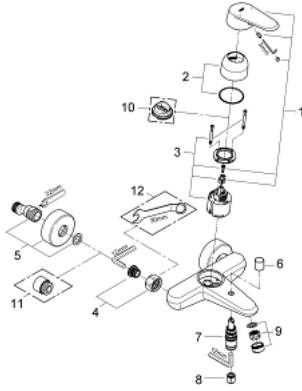

• أدنى معدل للتدفق قابل للتعديل 2.5 ل/د تقريباً

• محول آلي: حمام/دش

• مرغي المياه

• صمام لارجي مدمج في منفذ الدش بقياس 1/2 بوصة

• القارنات S

• محمي من التدفق العكسي

• محدد درجة الحرارة الاختياري بالرقم المرجعي 46 308

• تصنيف الضوضاء ا وفق المعيار DIN 4109

EURODISC COSMOPOLITAN 33 390 002 خلاط البانيو المزود بمقبض فردي مقاس 1/2 بوصة

قطع الغيار:

1: مقبض (رقم الطلب: 46743000)

2: غطاء (رقم الطلب: 46427000)

3: خرطوشة (رقم الطلب: 46048000)

4: وصلة مسمار 1/2 بوصة (رقم الطلب: 45044000)

5: وصلة مستقيمة (رقم الطلب: 12662000)

6: مقبض محول (رقم الطلب: 64309000)

7: محول (رقم الطلب: 65655000)

8: صمام مانع للإرجاع (رقم الطلب: 08565000)

9: فلتر مياه (رقم الطلب: 13952000)

10: محدد درجة الحرارة* (رقم الطلب: 46308000)

11: تطويلة 3/4 بوصة، 20 ملم* (رقم الطلب: 0713000M)

12: توسعة خاصة* (رقم الطلب: 19377000)

* إكسسوارات اختيارية