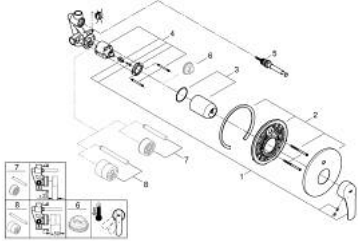

EUROSMART 33 305 003 خلاط البانيو المزود بمقبض فردي مقاس 1/2 بوصة

وصف المنتج

• اللون: كروم

• التركيب الجداري

• مقبض معدني

• قلب سيراميك GROHE SilkMove 46 مم

• لمسة كروم نهائية من GROHE LongLife

• GROHE FastFixation escutcheon with covered fixation

• يتألف مما يلي

• set for final installation (19 450 003)

• rough-in set for wall mounted bath mixer

• محدد معدل تدفق قابل للتعديل

• محول آلي: حمام/دش

• الترس المعدني

• عازل الترس والعامود

• محدد درجة الحرارة الاختياري بالرقم المرجعي 46 308

EUROSMART 33 305 003 خلاط البانيو المزود بمقبض فردي مقاس 1/2 بوصة

قطع الغيار:

- 1: مقبض (رقم الطلب: 48549000)
 - 2: غطاء مثقوب من المنتصف (رقم الطلب: 46905000)
 - 3: غطاء (رقم الطلب: 06874000)
 - 4: خرطوشة (رقم الطلب: 46048000)
 - 5: محول (رقم الطلب: 46737000)
 - 6: محدد درجة الحرارة* (رقم الطلب: 46308000)
 - 7: طقم تطويلة* (رقم الطلب: 46191000)
 - 8: طقم تطويلة* (رقم الطلب: 46343000)
- * إكسسوارات اختيارية*