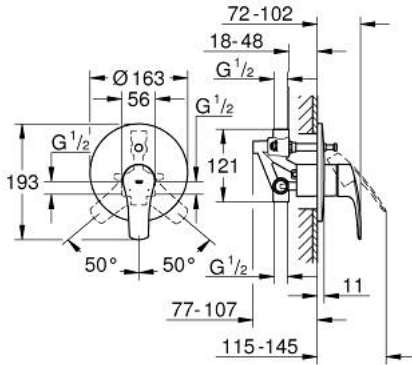

EUROSMART 33 305 003 خلاط البانيو المزود بمقبض فردي مقاس 1/2 بوصة

وصف المنتج

• اللون: كروم

• التركيب الجداري

• مقبض معدني

• قلب سيراميك GROHE SilkMove 46 مم

• لمسة كروم نهائية من GROHE LongLife

• GROHE FastFixation escutcheon with covered fixation

• يتألف مما يلي

• set for final installation (19 450 003)

• rough-in set for wall mounted bath mixer

• محدد معدل تدفق قابل للتعديل

• محول آلي: حمام/دش

• الترس المعدني

• عازل الترس والعامود

• محدد درجة الحرارة الاختياري بالرقم المرجعي 46 308

EUROSMART 33 305 003 خلاط البانيو المزود بمقبض فردي مقاس 1/2 بوصة

قطع الغيار:

- 1: مقبض (رقم الطلب: 48549000)
 - 2: غطاء مثقوب من المنتصف (رقم الطلب: 46905000)
 - 3: غطاء (رقم الطلب: 06874000)
 - 4: خرطوشة (رقم الطلب: 46048000)
 - 5: محول (رقم الطلب: 46737000)
 - 6: محدد درجة الحرارة* (رقم الطلب: 46308000)
 - 7: طقم تطويلة* (رقم الطلب: 46191000)
 - 8: طقم تطويلة* (رقم الطلب: 46343000)
- * إكسسوارات اختيارية*