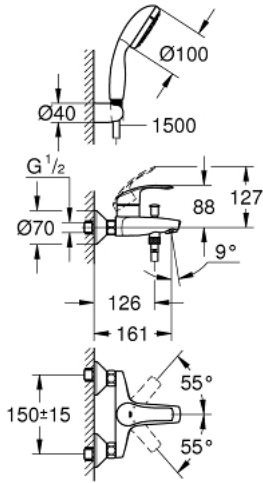

EUROSMART 33 302 002 خلاط البانيو المزود بمقبض فردي مقاس 1/2 بوصة

وصف المنتج:

- اللون: كروم
- مثبت على الجدار
- مقبض معدني
- قلب سيراميك GROHE SilkMove 35 مم
- مع محدد درجة حرارة
- لمسة كروم نهائية من GROHE LongLife
- محدد معدل تدفق قابل للتعديل
- محول آلي: حمام/دش
- مرغي المياه
- صمام لارجعي مدمج في منفذ الدش بقياس 1/2 بوصة
- القارنات S
- شمسات جدارية معدنية
- محمي من التدفق العكسي
- مع طقم دش
- يتألف مما يلي:
- دش يدوي Tempesta 100 1 رذاذ، 9.5 ل/د (27 923 000)
- حامل دُش حائطي (28 605)
- (28)
- خرطوم Relaxaflex مقاس 1500 مم بسُمك 1/2 بوصة 1/2 × بوصة (151)

EUROSMART 33 302 002 خلاط البانيو المزود بمقبض فردي مقاس 1/2 بوصة

قطع الغيار:

- 1: مقبض (46898000 رقم الطلب:-)
- 2: غطاء (46899000 رقم الطلب:-)
- 3: خرطوشة (46374000 رقم الطلب:-)
- 4: مقبض محول (65648000 رقم الطلب:-)
- 5: محول (65655000 رقم الطلب:-)
- 6: صمام مانع للإرجاع (08565000 رقم الطلب:-)
- 7: فلتر مياه (13952000 رقم الطلب:-)
- 8: وصلة مسمار 1/2 بوصة (45044000 رقم الطلب:-)
- 9: وصلة مستقيمة (12075000 رقم الطلب:-)
- 9.1: عازل (0138600M رقم الطلب:-)
- 9.2: غطاء مثقوب من المنتصف (0221000M رقم الطلب:-)
- 10: مصفاة غبار (0700200M رقم الطلب:-)
- 11: تطويلة 3/4 بوصة، 20 ملم* (0713000M رقم الطلب:-)
- 12: موسع مقبض* (19332000 رقم الطلب:-)
- 13: توسعة خاصة* (19377000 رقم الطلب:-)