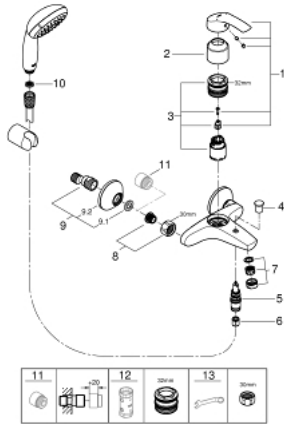

EUROSMART 33 302 002 خلاط البانيو المزود بمقبض فردي مقاس 1/2 بوصة

وصف المنتج:

- اللون: كروم
- مثبت على الجدار
- مقبض معدني
- قلب سيراميك GROHE SilkMove 35 مم
- مع محدد درجة حرارة
- لمسة كروم نهائية من GROHE LongLife
- محدد معدل تدفق قابل للتعديل
- محول آلي: حمام/دش
- مرغي المياه
- صمام لارجعي مدمج في منفذ الدش بقياس 1/2 بوصة
- القارنات S
- شمسات جدارية معدنية
- محمي من التدفق العكسي
- مع طقم دش
- يتألف مما يلي:
- دش يدوي Tempesta 100 1 رذاذ، 9.5 ل/د (27 923 000)
- حامل دُش حائطي (28 605)
- (28)
- خرطوم Relaxaflex مقاس 1500 مم بسُمك 1/2 بوصة 1/2 × بوصة (151)

EUROSMART 33 302 002 خلاط البانيو المزود بمقبض فردي مقاس 1/2 بوصة

قطع الغيار:

- 1: مقبض (46898000 رقم الطلب:-)
- 2: غطاء (46899000 رقم الطلب:-)
- 3: خرطوشة (46374000 رقم الطلب:-)
- 4: مقبض محول (65648000 رقم الطلب:-)
- 5: محول (65655000 رقم الطلب:-)
- 6: صمام مانع للإرجاع (08565000 رقم الطلب:-)
- 7: فلتر مياه (13952000 رقم الطلب:-)
- 8: وصلة مسمار 1/2 بوصة (45044000 رقم الطلب:-)
- 9: وصلة مستقيمة (12075000 رقم الطلب:-)
- 9.1: عازل (0138600M رقم الطلب:-)
- 9.2: غطاء مثقوب من المنتصف (0221000M رقم الطلب:-)
- 10: مصفاة غبار (0700200M رقم الطلب:-)
- 11: تطويلة 3/4 بوصة، 20 ملم* (0713000M رقم الطلب:-)
- 12: موسع مقبض* (19332000 رقم الطلب:-)
- 13: توسعة خاصة* (19377000 رقم الطلب:-)