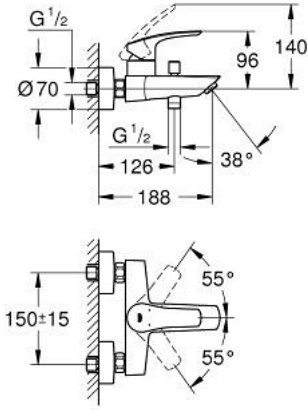

EUROSMART 33 300 243 F خلاط البانيو المزود بمقبض فردي مقاس 1/2 بوصة

وصف المنتج

- اللون: Matte Black
- مثبت على الجدار
- مقبض معدني
- قلب سيراميك GROHE SilkMove 35 مم
- محدد معدل تدفق قابل للتعديل
- مع محدد درجة حرارة
- محول آلي: حمام/دش
- مرغي المياه
- صمام لا رجعي مدمج في منفذ الدش بقياس 1/2 بوصة
- القارنات S
- شمسات جدارية معدنية
- محمي من التدفق العكسي
- professional edition

EUROSMART 33 300 243 F خلاط البانيو المزود بمقبض فردي مقاس 1/2 بوصة

قطع الغيار:

1: مقبض (485502430 رقم الطلب):

2: خرطوشة (46374000 رقم الطلب):

3: مقبض محول (643092430 رقم الطلب):

4: وحدة استقامة تدفق (Laminar) (139602430 رقم الطلب):

5: محول (656552430 رقم الطلب):

6: صمام مانع للإرجاع (49086000 رقم الطلب):

7: وصلة مستقيمة (126622430 رقم الطلب):

8: تطويلة 3/4 بوصة، 20 ملم (0713000M رقم الطلب):

9: موسع مقبس* (19332000 رقم الطلب):

10: توسعة خاصة* (19377000 رقم الطلب):