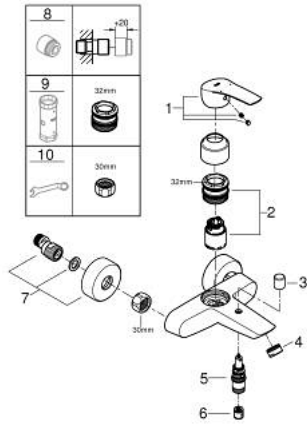

• لمسة كروم نهائية من GROHE LongLife

• محول آلي: حمام/دش

• مرغي المياه

• صمام لارجي مدمج في منفذ الدش بقياس 1/2 بوصة

• القارنات S

• شمسات جدارية معدنية

• محمي من التدفق العكسي

EUROSMART 33 300 003 خلاط البانيو المزود بمقبض فردي مقاس 1/2 بوصة

قطع الغيار:

- 1: مقبض (48550000 رقم الطلب:-)
- 2: خرطوشة (46374000 رقم الطلب:-)
- 3: مقبض محول (64309000 رقم الطلب:-)
- 4: فلتر مياه (13941000 رقم الطلب:-)
- 5: محول (65655000 رقم الطلب:-)
- 6: صمام مانع للإرجاع (08565000 رقم الطلب:-)
- 7: وصلة مستقيمة (12662000 رقم الطلب:-)
- 8: تطويلة 3/4 بوصة، 20 ملم\* (0713000M رقم الطلب:-)
- 9: موسع مقبض\* (19332000 رقم الطلب:-)
- 10: توسعة خاصة\* (19377000 رقم الطلب:-)