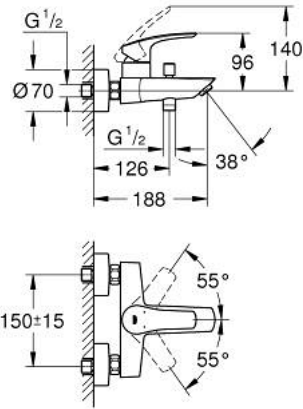

EUROSMART 33 300 003 خلاط البانيو المزود بمقبض فردي مقاس 1/2 بوصة

وصف المنتج

• اللون: كروم

• مثبت على الجدار

• مقبض معدني

• قلب سيراميك GROHE SilkMove 35 مم

• محدد معدل تدفق قابل للتعديل

• مع محدد درجة حرارة

• لمسة كروم نهائية من GROHE LongLife

• محول آلي: حمام/دش

• مرغي المياه

• صمام لارجي مدمج في منفذ الدش بقياس 1/2 بوصة

• القارنات S

• شمسات جدارية معدنية

• محمي من التدفق العكسي

EUROSMART 33 300 003 خلاط البانيو المزود بمقبض فردي مقاس 1/2 بوصة

قطع الغيار:

- 1: مقبض (48550000 رقم الطلب:-)
- 2: خرطوشة (46374000 رقم الطلب:-)
- 3: مقبض محول (64309000 رقم الطلب:-)
- 4: فلتر مياه (13941000 رقم الطلب:-)
- 5: محول (65655000 رقم الطلب:-)
- 6: صمام مانع للإرجاع (08565000 رقم الطلب:-)
- 7: وصلة مستقيمة (12662000 رقم الطلب:-)
- 8: تطويلة 3/4 بوصة، 20 ملم\* (0713000M رقم الطلب:-)
- 9: موسع مقبض\* (19332000 رقم الطلب:-)
- 10: توسعة خاصة\* (19377000 رقم الطلب:-)