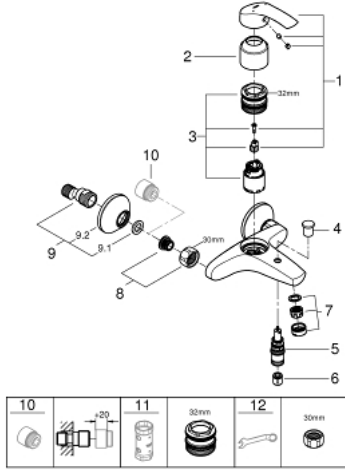

EUROSMART 33 300 002 خلاط البانيو المزود بمقبض فردي مقاس 1/2 بوصة

وصف المنتج

• اللون: كروم

• مثبت على الجدار

• مقبض معدني

• قلب سيراميك 35 GROHE SilkMove مم

• مع محدد درجة حرارة

• لمسة كروم نهائية من GROHE LongLife

• محدد معدل تدفق قابل للتعديل

• محول آلي: حمام/دش

• مرغي المياه

• صمام لارجي مدمج في منفذ الدش بقياس 1/2 بوصة

• القارنات S

• شمسات جدارية معدنية

• محمي من التدفق العكسي

EUROSMART 33 300 002 خلاط البانيو المزود بمقبض فردي مقاس 1/2 بوصة

قطع الغيار:

1: مقبض (46898000 رقم الطلب).

2: غطاء (46899000 رقم الطلب).

3: خرطوشة (46374000 رقم الطلب).

4: مقبض محول (65648000 رقم الطلب).

5: محول (65655000 رقم الطلب).

6: صمام مانع للإرجاع (08565000 رقم الطلب).

7: فلتر مياه (13952000 رقم الطلب).

8: وصلة مسمار 1/2 بوصة (45044000 رقم الطلب).

9: وصلة مستقيمة (12075000 رقم الطلب).

9.1: عازل (0138600M رقم الطلب).

9.2: غطاء مثقوب من المنتصف (0221000M رقم الطلب).

10: تطويلة 3/4 بوصة، 20 ملم* (0713000M رقم الطلب).