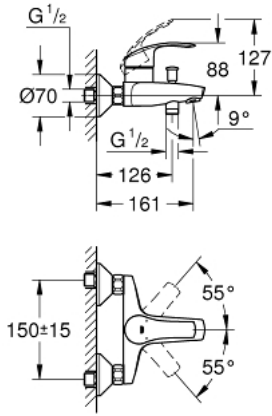

EUROSMART 33 300 002 خلاط البانيو المزود بمقبض فردي مقاس 1/2 بوصة

وصف المنتج

• اللون: كروم

• مثبت على الجدار

• مقبض معدني

• قلب سيراميك 35 GROHE SilkMove مم

• مع محدد درجة حرارة

• لمسة كروم نهائية من GROHE LongLife

• محدد معدل تدفق قابل للتعديل

• محول آلي: حمام/دش

• مرغي المياه

• صمام لارجي مدمج في منفذ الدش بقياس 1/2 بوصة

• القارنات S

• شمسات جدارية معدنية

• محمي من التدفق العكسي

EUROSMART 33 300 002 خلاط البانيو المزود بمقبض فردي مقاس 1/2 بوصة

قطع الغيار:

1: مقبض (46898000 رقم الطلب).

2: غطاء (46899000 رقم الطلب).

3: خرطوشة (46374000 رقم الطلب).

4: مقبض محول (65648000 رقم الطلب).

5: محول (65655000 رقم الطلب).

6: صمام مانع للإرجاع (08565000 رقم الطلب).

7: فلتر مياه (13952000 رقم الطلب).

8: وصلة مسمار 1/2 بوصة (45044000 رقم الطلب).

9: وصلة مستقيمة (12075000 رقم الطلب).

9.1: عازل (0138600M رقم الطلب).

9.2: غطاء مثقوب من المنتصف (0221000M رقم الطلب).

10: تطويلة 3/4 بوصة، 20 ملم* (0713000M رقم الطلب).