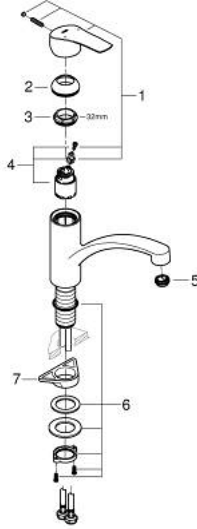

EUROSMART 33 281 30E خلاط مطبخ بمقبض فردي بقياس 1/2 بوصة

وصف المنتج

• اللون: كروم

• صنوبر منخفض

• تركيب بثقب واحد

• لمسة كروم نهائية من GROHE LongLife

• قلب سيراميك GROHE SilkMove 35 مم

• محدد درجة حرارة مدمج

• محدد معدل تدفق قابل للتعديل

• صنوبر قالب قابل للدوران

• منطقة الدوران 140 درجة

• مسارات الماء الداخلية المعزولة - من دون رصاص ونيكل

• تقنية GROHE EcoJoy لمياه أقل وتدفق ممتاز

• flexible connection hoses 3/8"

• metal fixation set

• maximum flow rate (at 3 bar): 5 l/min

• الحد الأدنى للضغط الموصى به 1.0 بار

• professional edition

EUROSMART 33 281 30E خلاط مطبخ بمقبض فردي بقياس 1/2 بوصة

قطع الغيار:

1: مقبض (الطلب رقم 48530000).

2: غطاء (الطلب رقم 46492000).

3: حلقة مسمار (الطلب رقم 46815000).

4: خرطوشة (الطلب رقم 46374000).

5: محافظ على استقامة التدفق (الطلب رقم 48377000).

6: تجميع مثبت ساق (الطلب رقم 48384000).

7: لوحة الدعم (الطلب رقم 05334000).