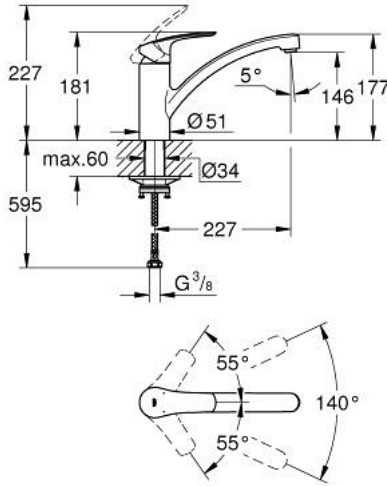

EUROSMART 33 281 30E خلاط مطبخ بمقبض فردي بقياس 1/2 بوصة

وصف المنتج

• اللون: كروم

• صنوبر منخفض

• تركيب بثقب واحد

• لمسة كروم نهائية من GROHE LongLife

• قلب سيراميك GROHE SilkMove 35 مم

• محدد درجة حرارة مدمج

• محدد معدل تدفق قابل للتعديل

• صنوبر قالب قابل للدوران

• منطقة الدوران 140 درجة

• مسارات الماء الداخلية المعزولة - من دون رصاص ونيكل

• تقنية GROHE EcoJoy لمياه أقل وتدفق ممتاز

• flexible connection hoses 3/8"

• metal fixation set

• maximum flow rate (at 3 bar): 5 l/min

• الحد الأدنى للضغط الموصى به 1.0 بار

• professional edition

EUROSMART 33 281 30E خلاط مطبخ بمقبض فردي بقياس 1/2 بوصة

قطع الغيار:

1: مقبض (الطلب رقم 48530000).