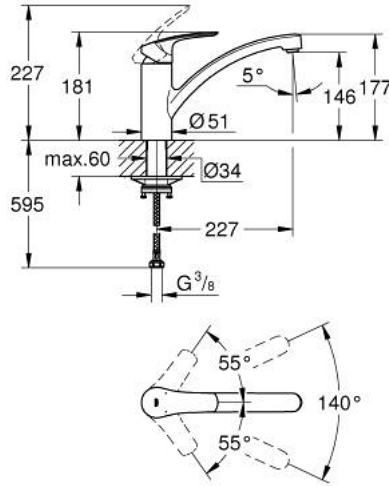

EUROSMART 33 281 30D خلاط مطبخ بمقبض فردي بقياس 1/2 بوصة

وصف المنتج

• اللون: كروم

• صنوبر منخفض

• تركيب بثقب واحد

• لمسة كروم نهائية من GROHE LongLife

• قلب سيراميك GROHE SilkMove 35 مم

• محدد درجة حرارة مدمج

• محدد معدل تدفق قابل للتعديل

• صنوبر قالب قابل للدوران

• منطقة الدوران 140 درجة

• مسارات الماء الداخلية المعزولة - من دون رصاص ونيكل

• مرغي مياه بفتحة وتدنية للاستبدال بدون أدوات

• flexible connection hoses 3/8"

• metal fixation set

• maximum flow rate (at 3 bar): 5 l/min

• الحد الأدنى للضغط الموصى به 1.0 بار

• professional edition

EUROSMART 33 281 30D خلاط مطبخ بمقبض فردي بقياس 1/2 بوصة

قطع الغيار:

1: مقبض (رقم الطلب: 48530000)

2: غطاء (رقم الطلب: 46492000)

3: حلقة مسمار (رقم الطلب: 46815000)

4: خرطوشة (رقم الطلب: 46374000)

5: محافظ على استقامة التدفق (رقم الطلب: 48377000)

6: تجميع مثبت ساق (رقم الطلب: 48384000)

7: لوحة الدعم (رقم الطلب: 05334000)