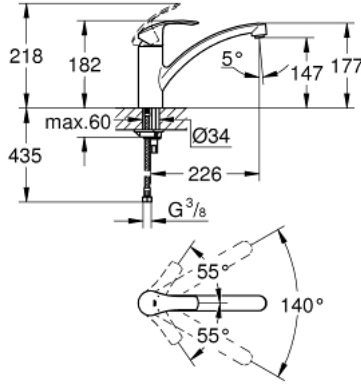

EUROSMART 33 281 243 D خلاط مطبخ بمقبض فردي بقياس 1/2 بوصة

وصف المنتج

• اللون: Matte Black

• صنوبر منخفض

• تركيب بثقب واحد

• لمسة نهائية من GROHE LongLife

• قلب سيراميك GROHE SilkMove 35 مم

• محدد معدل تدفق قابل للتعديل

• صنوبر قالب قابل للدوران

• منطقة الدوران 140 درجة

• مسارات الماء الداخلية المعزولة - من دون رصاص ونيكل

• مرغي مياه بفتحة وتدنية للاستبدال بدون أدوات

• flexible connection hoses 3/8"

• metal fixation set

• maximum flow rate (at 3 bar): 5 l/min