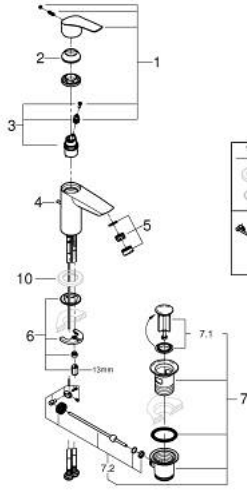

## EUROSMART 33 265 30D خلاط حوض بمقبض فردي بقياس 1/2 بوصة مقاس صغير

وصف المنتج:

- اللون: كروم
- تركيب بثقب واحد
- مقبض معدني
- خرطوشة سيراميك 28 مم GROHE SilkMove
- محدد معدل تدفق قابل للتعديل
- مع محدد درجة حرارة
- لمسة كروم نهائية من GROHE LongLife
- مسارات الماء الداخلية المعزولة - من دون رصاص ونيكل
- تقنية GROHE EcoJoy لمياه أقل وتدفق ممتاز
- maximum flow rate (at 3 bar): 5 l/min
- GROHE FastFixtion rapid installation system
- مجموعة بالوعة منبثقة 1 1/4"
- خراطيم توصيل مرنة
- professional edition

## EUROSMART 33 265 30D خلاط حوض بمقبض فردي بقياس 1/2 بوصة مقاس صغير

قطع الغيار:

10	8	13mm
7.2	9	180mm
		350mm

- 1: مقبض (رقم الطلب: 48548000)
  - 2: غطاء (رقم الطلب: 46116000)
  - 3: خرطوشة (رقم الطلب: 48518000)
  - 4: عامود رفع (رقم الطلب: 65936PD0)
  - 5: flow control AUS (رقم الطلب: 42631000)
  - 6: طقم تركيب ساق (رقم الطلب: 46645000)
  - 7: مجموعة تصريف بقياس 1 1/4 بوصة (رقم الطلب: 28910000)
  - 7.1: فيشه (رقم الطلب: 07182000)
  - 7.2: عامود غير متمركز (رقم الطلب: 07052000)
  - 8: مفتاح تحميل\* (رقم الطلب: 19017000)
  - 9: عامود غير متمركز\* (رقم الطلب: 07341000)
- \* إكسسوارات اختيارية\*