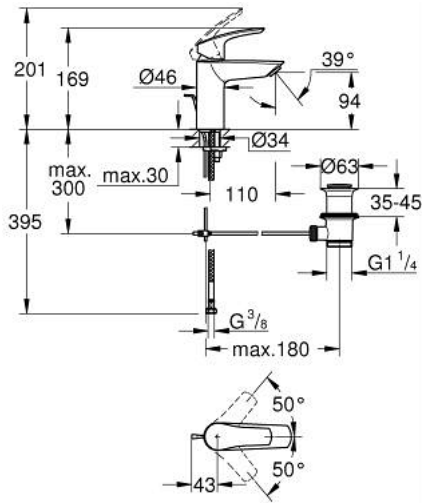

## EUROSMART 33 265 30D خلاط حوض بمقبض فردي بقياس 1/2 بوصة مقاس صغير

وصف المنتج:

- اللون: كروم
- تركيب بثقب واحد
- مقبض معدني
- خرطوشة سيراميك 28 مم GROHE SilkMove
- محدد معدل تدفق قابل للتعديل
- مع محدد درجة حرارة
- لمسة كروم نهائية من GROHE LongLife
- مسارات الماء الداخلية المعزولة - من دون رصاص ونيكل
- تقنية GROHE EcoJoy لمياه أقل وتدفق ممتاز
- maximum flow rate (at 3 bar): 5 l/min
- GROHE FastFixtion rapid installation system
- مجموعة بالوعة منبثقة 1 1/4"
- خراطيم توصيل مرنة
- professional edition

## EUROSMART 33 265 30D خلاط حوض بمقبض فردي بقياس 1/2 بوصة مقاس صغير

قطع الغيار:

10	8	13mm
7.2	9	180mm
		350mm

- 1: مقبض (رقم الطلب: 48548000)
  - 2: غطاء (رقم الطلب: 46116000)
  - 3: خرطوشة (رقم الطلب: 48518000)
  - 4: عامود رفع (رقم الطلب: 65936PD0)
  - 5: flow control AUS (رقم الطلب: 42631000)
  - 6: طقم تركيب ساق (رقم الطلب: 46645000)
  - 7: مجموعة تصريف بقياس 1 1/4 بوصة (رقم الطلب: 28910000)
  - 7.1: فيشه (رقم الطلب: 07182000)
  - 7.2: عامود غير متمركز (رقم الطلب: 07052000)
  - 8: مفتاح تحميل\* (رقم الطلب: 19017000)
  - 9: عامود غير متمركز\* (رقم الطلب: 07341000)
- \* إكسسوارات اختيارية\*