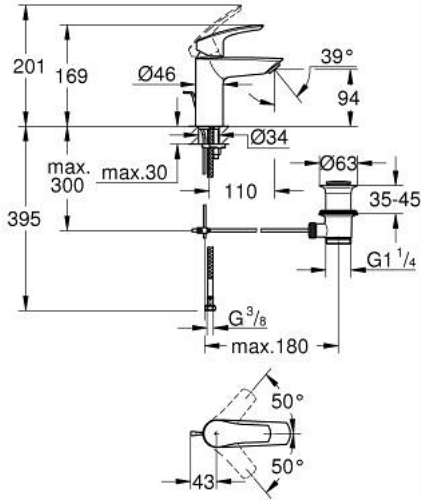

## EUROSMART 33 265 243 D خلاط حوض بمقبض فردي بقياس 1/2 بوصة مقاس صغير

وصف المنتج:

• اللون: Matte Black

• تركيب بثقب واحد

• مقبض معدني

• خرطوشة سيراميك 28 مم GROHE SilkMove

• محدد معدل تدفق قابل للتعديل

• مع محدد درجة حرارة

• لمسة نهائية من GROHE LongLife

• تقنية GROHE EcoJoy لمياه أقل وتدفق ممتاز

• maximum flow rate (at 3 bar): 5 l/min

• مسارات الماء الداخلية المعزولة - من دون رصاص ونيكل

• GROHE FastFixation rapid installation system

• خراطيم توصيل مرنة

• مجموعة بالوعة منبثقة 1 1/4"

## EUROSMART 33 265 243 D خلاط حوض بمقبض فردي بقياس 1/2 بوصة مقاس صغير

قطع الغيار:

10	8	13mm
7.2	9	180mm
		350mm

1: مقبض (485482430 رقم الطلب:-)

2: cap (461162430 رقم الطلب:-)

3: خرطوشة (48518000 رقم الطلب:-)