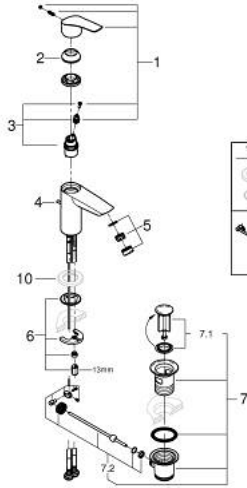

## EUROSMART 33 265 243 D خلاط حوض بمقبض فردي بقياس 1/2 بوصة مقاس صغير

وصف المنتج:

• اللون: Matte Black

• تركيب بثقب واحد

• مقبض معدني

• خرطوشة سيراميك 28 مم GROHE SilkMove

• محدد معدل تدفق قابل للتعديل

• مع محدد درجة حرارة

• خراطيم توصيل مرنة

• مجموعة بالوعة منبثقة 1 1/4"

## EUROSMART 33 265 243 D خلاط حوض بمقبض فردي بقياس 1/2 بوصة مقاس صغير

قطع الغيار:

10	8	13mm
7.2	9	180mm
		350mm

1: مقبض (485482430 رقم الطلب:-)

2: cap (461162430 رقم الطلب:-)

3: خرطوشة (48518000 رقم الطلب:-)

4: lift rod (659362430 رقم الطلب:-)

5: فلتر مياه (481592430 رقم الطلب:-)

6: طقم تركيب ساق (46645000 رقم الطلب:-)

7: مجموعة تصريف بقياس 1 1/4 بوصة (289102430 رقم الطلب:-)

7.1: فيشه (071822430 رقم الطلب:-)

7.2: عامود غير متمركز (07052000 رقم الطلب:-)