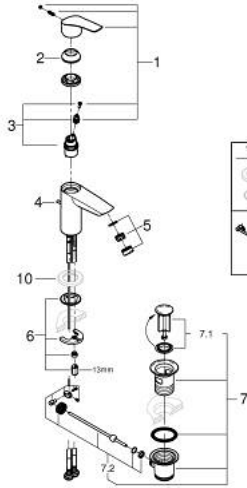

EUROSMART 33 265 243 3 خلاط حوض بمقبض فردي بقياس 1/2 بوصة مقاس صغير

وصف المنتج:

• اللون: Matte Black

• تركيب بثقب واحد

• مقبض معدني

• خرطوشة سيراميك 28 مم GROHE SilkMove

• محدد معدل تدفق قابل للتعديل

• مع محدد درجة حرارة

• تقنية GROHE EcoJoy لمياه أقل وتدفق ممتاز

• maximum flow rate (at 3 bar): 5 l/min

• مسارات الماء الداخلية المعزولة - من دون رصاص ونيكل

• GROHE FastFixation rapid installation system

• خراطيم توصيل مرنة

• مجموعة بالوعة منبثقة 1 1/4"

EUROSMART 33 265 243 3 خلاط حوض بمقبض فردي بقياس 1/2 بوصة مقاس صغير

قطع الغيار:

10	8	13mm
7.2	9	180mm
		350mm

1: مقبض (485482430 رقم الطلب:-)

2: cap (461162430 رقم الطلب:-)

3: خرطوشة (48518000 رقم الطلب:-)

4: lift rod (659362430 رقم الطلب:-)

5: فلتر مياه (481592430 رقم الطلب:-)

6: طقم تركيب ساق (46645000 رقم الطلب:-)

7: مجموعة تصريف بقياس 1 1/4 بوصة (289102430 رقم الطلب:-)

7.1: فيشه (071822430 رقم الطلب:-)

7.2: عامود غير متمركز (07052000 رقم الطلب:-)