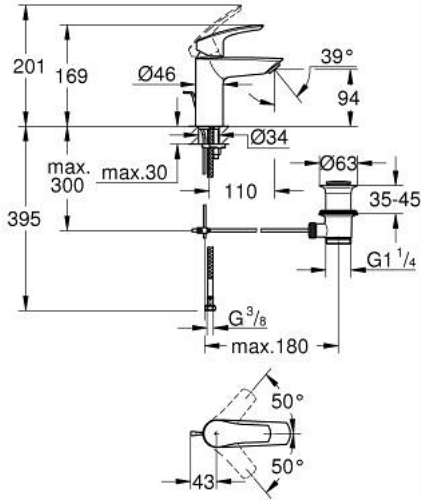

EUROSMART 33 265 243 3 خلاط حوض بمقبض فردي بقياس 1/2 بوصة مقاس صغير

وصف المنتج:

• اللون: Matte Black

• تركيب بثقب واحد

• مقبض معدني

• خرطوشة سيراميك 28 مم GROHE SilkMove

• محدد معدل تدفق قابل للتعديل

• مع محدد درجة حرارة

• تقنية GROHE EcoJoy لمياه أقل وتدفق ممتاز

• maximum flow rate (at 3 bar): 5 l/min

• مسارات الماء الداخلية المعزولة - من دون رصاص ونيكل

• GROHE FastFixation rapid installation system

• خراطيم توصيل مرنة

• مجموعة بالوعة منبثقة 1 1/4"

EUROSMART 33 265 243 3 خلاط حوض بمقبض فردي بقياس 1/2 بوصة مقاس صغير

قطع الغيار:

10	8	13mm
7.2	9	180mm
		350mm

1: مقبض (485482430 رقم الطلب:-)

2: cap (461162430 رقم الطلب:-)

3: خرطوشة (48518000 رقم الطلب:-)

4: lift rod (659362430 رقم الطلب:-)

5: فلتر مياه (481592430 رقم الطلب:-)

6: طقم تركيب ساق (46645000 رقم الطلب:-)

7: مجموعة تصريف بقياس 1 1/4 بوصة (289102430 رقم الطلب:-)

7.1: فيشه (071822430 رقم الطلب:-)

7.2: عامود غير متمركز (07052000 رقم الطلب:-)