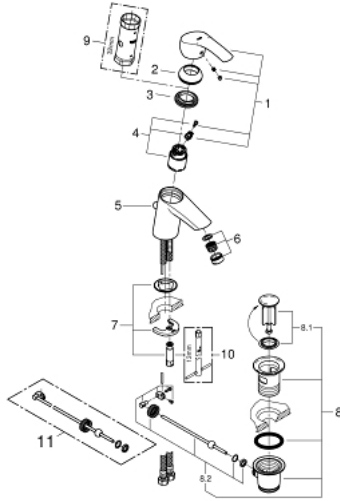

EUROSMART 33 265 002 خلاط حوض بمقبض فردي بقياس 1/2 بوصة
مقاس صغير

وصف المنتج:

- اللون: كروم
- تركيب بثقب واحد
- مقبض معدني
- قلب سيراميك GROHE SilkMove 35 مم
- محدد معدل تدفق قابل للتعديل
- مع محدد درجة حرارة
- لمسة كروم نهائية من GROHE LongLife
- تقنية GROHE EcoJoy لمياه أقل وتدفق ممتاز
- maximum flow rate (at 3 bar): 5 l/min
- GROHE FastFixation rapid installation system
- مجموعة بالوعة منبتقة 1 1/4"
- خراطيم توصيل مرنة

EUROSMART 33 265 002 خلاط حوض بمقبض فردي بقياس 1/2 بوصة مقاس صغير

قطع الغيار:

- 1: مقبض (رقم الطلب: 46897000)
- 2: غطاء (رقم الطلب: 46492000)
- 3: وحدة مسمار (رقم الطلب: 46460000)
- 4: خرطوشة (رقم الطلب: 46374000)
- 5: شداد (رقم الطلب: 06329000)
- 6: فلتر مياه (رقم الطلب: 48159000)
- 7: طقم تركيب ساق (رقم الطلب: 46671000)
- 8: مجموعة تصريف بقياس 1 1/4 بوصة (رقم الطلب: 28910000)
- 8.1: فيشه (رقم الطلب: 07182000)
- 8.2: عامود غير متمركز (رقم الطلب: 07052000)
- 9: موسع مقبس* (رقم الطلب: 19332000)
- 10: مفتاح تحميل* (رقم الطلب: 19017000)
- 11: عامود غير متمركز* (رقم الطلب: 07341000)