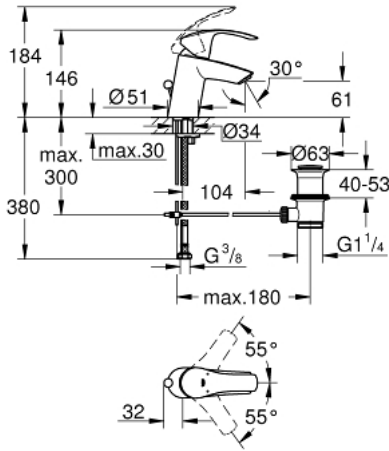

EUROSMART 33 265 002 خلاط حوض بمقبض فردي بقياس 1/2 بوصة
مقاس صغير

وصف المنتج:

- اللون: كروم
- تركيب بثقب واحد
- مقبض معدني
- قلب سيراميك GROHE SilkMove 35 مم
- محدد معدل تدفق قابل للتعديل
- مع محدد درجة حرارة
- لمسة كروم نهائية من GROHE LongLife
- تقنية GROHE EcoJoy لمياه أقل وتدفق ممتاز
- maximum flow rate (at 3 bar): 5 l/min
- GROHE FastFixation rapid installation system
- مجموعة بالوعة منبتقة 1 1/4"
- خراطيم توصيل مرنة

EUROSMART 33 265 002 خلاط حوض بمقبض فردي بقياس 1/2 بوصة مقاس صغير

قطع الغيار:

- 1: مقبض (رقم الطلب: 46897000)
- 2: غطاء (رقم الطلب: 46492000)
- 3: وحدة مسمار (رقم الطلب: 46460000)
- 4: خرطوشة (رقم الطلب: 46374000)
- 5: شداد (رقم الطلب: 06329000)
- 6: فلتر مياه (رقم الطلب: 48159000)
- 7: طقم تركيب ساق (رقم الطلب: 46671000)
- 8: مجموعة تصريف بقياس 1 1/4 بوصة (رقم الطلب: 28910000)
- 8.1: فيشه (رقم الطلب: 07182000)
- 8.2: عامود غير متمركز (رقم الطلب: 07052000)
- 9: موسع مقبس* (رقم الطلب: 19332000)
- 10: مفتاح تحميل* (رقم الطلب: 19017000)
- 11: عامود غير متمركز* (رقم الطلب: 07341000)