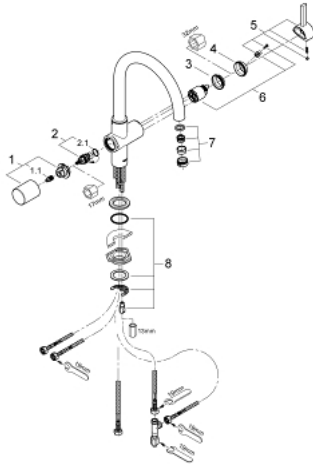

GROHE BLUE 33 251 DC0 خلاط مطبخ بمقبض فردي بقياس 1/2 بوصة بطرد ثنائي

وصف المنتج

• اللون: supersteel

• الصنوبر C

• تركيب بثقب واحد

• قلب سيراميك GROHE SilkMove 46 مم

• لمسة كروم نهائية من GROHE LongLife

• مقبض معدني

• محدد معدل تدفق قابل للتعديل

• صنوبر أنبوبي قابل للدوران

• ممرات مائية داخلية منفصلة للماء النقي وغير النقي

• مع منفذ مياه شرب مدمج

• بجزء علوي من السيراميك لغلق مياه الشرب

• مرعي المياه

• خرطوم توصيل مرنة

• مصفاة مياه الشرب غير مدرجة في التوصيل

GROHE BLUE 33 251 DC0 خلاط مطبخ بمقبض فردي بقياس 1/2 بوصة بطرد ثنائي

قطع الغيار:

1: مقبض (48020DC0 رقم الطلب:-)

1.1: إدخال تشبيك (0538600M رقم الطلب:-)

2: قلب (64368000 رقم الطلب:-)

2.1: حلقة دائرية بقطر 18.2 x قطر (0392400M رقم الطلب:-) 1.7

3: الحلقة (04456000 رقم الطلب:-)

4: غطاء (46116DC0 رقم الطلب:-)

5: مقبض (46653DC0 رقم الطلب:-)

6: خرطوشة (46374000 رقم الطلب:-)

7: فلتر مياه (64374DC0 رقم الطلب:-)