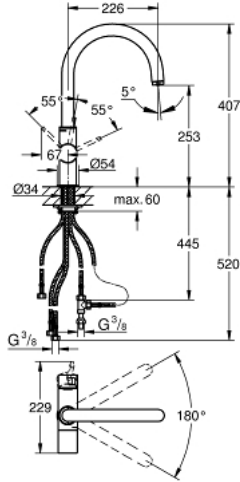

GROHE BLUE 33 251 DC0 خلاط مطبخ بمقبض فردي بقياس 1/2 بوصة بطرد ثنائي

وصف المنتج

• اللون: supersteel

• الصنوبر C

• تركيب بثقب واحد

• قلب سيراميك GROHE SilkMove 46 مم

• لمسة كروم نهائية من GROHE LongLife

• مقبض معدني

• محدد معدل تدفق قابل للتعديل

• صنوبر أنبوبي قابل للدوران

• ممرات مائية داخلية منفصلة للماء النقي وغير النقي

• مع منفذ مياه شرب مدمج

• بجزء علوي من السيراميك لغلق مياه الشرب

• مرعي المياه

• خرطوم توصيل مرنة

• مصفاة مياه الشرب غير مدرجة في التوصيل

GROHE BLUE 33 251 DC0 خلاط مطبخ بمقبض فردي بقياس 1/2 بوصة بطرد ثنائي

قطع الغيار:

1: مقبض (48020DC0 رقم الطلب:-)

1.1: إدخال تشبيك (0538600M رقم الطلب:-)

2: قلب (64368000 رقم الطلب:-)

2.1: حلقة دائرية بقطر 18.2 x قطر (0392400M رقم الطلب:-) 1.7

3: الحلقة (04456000 رقم الطلب:-)

4: غطاء (46116DC0 رقم الطلب:-)

5: مقبض (46653DC0 رقم الطلب:-)

6: خرطوشة (46374000 رقم الطلب:-)

7: فلتر مياه (64374DC0 رقم الطلب:-)