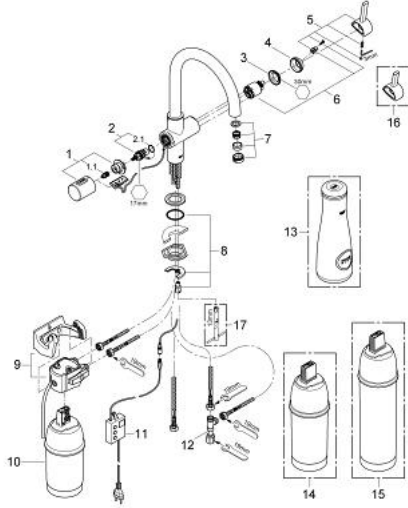

• خرطوم توصيل مرنة

• نوع الحماية IP 55

• معتمد من المفوضية الأوروبية

عرض تغيير المصفاة

مع جهد كهربائي آمن فائق الانخفاض (SELV) 6 فولت تيار مباشر لوحدة

• مصدر طاقة التحويل الرئيسي 240 - 100 فولت تيار ترددي 06/05 هرتز

3000 لتر

• قابل للتعديل لقلوب المصفاة سعة 600 لتر أو 1500 لتر أو

• فلتر GROHE Blue 600 ل

• فلتر GROHE Blue مقاس S، رأس فلتر بتعديل مرن

• إبريق GROHE Blue

• تصنيف الضوضاء ا وفق المعيار DIN 4109

عدة بدء تشغيل GROHE BLUE PURE 33 249 000

قطع الغيار:

- 1: مقبض (46652000 رقم الطلب:-)
- 1.1: إدخال تشبيك (0538600M رقم الطلب:-)
- 2: قلب (64368000 رقم الطلب:-)
- 2.1: حلقة دائرية بقطر 18.2 x قطر (0392400M رقم الطلب:-) 1.7
- 3: وحدة مسمار (46460000 رقم الطلب:-)
- 4: غطاء (46116000 رقم الطلب:-)
- 5: مقبض (46653000 رقم الطلب:-)
- 6: خرطوشة (46374000 رقم الطلب:-)
- 7: فلتر مياه (64374000 رقم الطلب:-)
- 8: طقم تركيب ساق (46249000 رقم الطلب:-)
- 9: رأس فلتر (64508000 رقم الطلب:-)
- 10: فلتر (40404000 رقم الطلب:-)
- 11: وحدة تحكم (64510000 رقم الطلب:-)
- 12: قطعة T الأصلية من WAS® بقياس 3/8 بوصة (41007000 رقم الطلب:-)
- 13: قاروره* (40405000 رقم الطلب:-)
- 14: فلتر* (40430000 رقم الطلب:-)
- 15: فلتر* (40412000 رقم الطلب:-)
- 16: مقبض أقصر للمياه الممزوجة* (40621000 رقم الطلب:-)
- 17: مفتاح تحميل* (19017000 رقم الطلب:-)