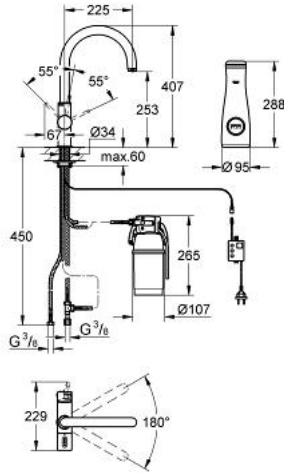

GROHE BLUE PURE 33 249 000 عدة بدء تشغيل

وصف المنتج

• اللون: كروم

• يتألف مما يلي

• خلاط الحوض بمقبض فردي GROHE Blue مع وظيفة الفلتر

• تركيب بثقب واحد

• الصنوبر C

• مقبض منفصل للحصول على مياه مصفاة

• جزء علوي 1/2 بوصة

• قلب سيراميك GROHE SilkMove 35 مم

• محدد معدل تدفق قابل للتعديل

• لمسة كروم نهائية من GROHE LongLife

• صنوبر أنبوبي قابل للدوران

• منطقة الدوران 180 درجة

• ممرات مائية داخلية منفصلة للماء النقي وغير النقي

• خرطوم توصيل مرنة

• نوع الحماية IP 55

• معتمد من المفوضية الأوروبية

عرض تغيير المصفاة

مع جهد كهربائي آمن فائق الانخفاض (SELV) 6 فولت تيار مباشر لوحدة

• مصدر طاقة التحويل الرئيسي 240 - 100 فولت تيار ترددي 06/05 هرتز

3000 لتر

• قابل للتعديل لقلوب المصفاة سعة 600 لتر أو 1500 لتر أو

• فلتر GROHE Blue 600 ل

• فلتر GROHE Blue مقاس S، رأس فلتر بتعديل مرن

• إبريق GROHE Blue

• تصنيف الضوضاء ا وفق المعيار DIN 4109