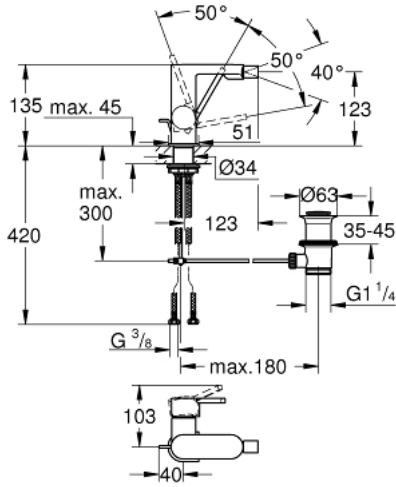

GROHE PLUS 33 241 003 خلاط البيديه المزود بمقبض فردي مقاس 1/2 بوصة

وصف المنتج

• اللون: كروم

• تركيب بثقب واحد

• مقبض معدني

• خرطوشة سيراميك 28 مم GROHE SilkMove

• مع محدد درجة حرارة

• لمسة كروم نهائية من GROHE LongLife

• نظام تركيب سريع

• مرغي المياه بمفصل كروي

• مجموعة بالوعة منبتقة 1 1/4"

• خراطيم توصيل مرنة

• الحد الأدنى للضغط الموصى به 1.0 بار

GROHE PLUS 33 241 003 خلاط البيديه المزود بمقبض فردي مقاس 1/2 بوصة

قطع الغيار:

1: خرطوشة (رقم الطلب: 46963000).

2: طقم تحكم في الطرد (رقم الطلب: 48470000).

3: شداد (رقم الطلب: 46739000).

4: تجميع مثبت ساق (رقم الطلب: 48384000).

5: مجموعة تصريف بقياس 1 1/4 بوصة (رقم الطلب: 28910000).