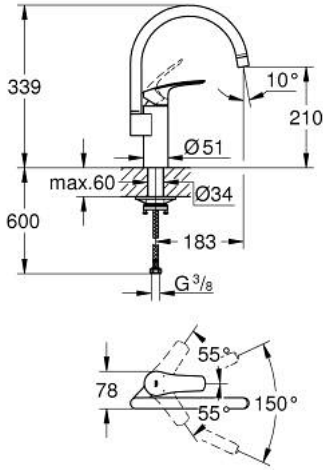

EUROSMART 33 202 30D خلاط مطبخ بمقبض فردي بقياس 1/2 بوصة

وصف المنتج:

• اللون: كروم

• صباب مرتفع

• تركيب بثقب واحد

• لمسة كروم نهائية من GROHE LongLife

• قلب سيراميك GROHE SilkMove 35 مم

• محدد درجة حرارة مدمج

• مرغي المياه

• محدد معدل تدفق قابل للتعديل

• swivel tubular spout, swivel area 150°

• مسارات الماء الداخلية المعزولة - من دون رصاص ونيكل

• flexible connection hoses 3/8"

• metal fixation set

• maximum flow rate (at 3 bar): 5 l/min

## EUROSMART 33 202 30D خلاط مطبخ بمقبض فردي بقياس 1/2 بوصة

قطع الغيار:

- 1: مقبض (رقم الطلب: 48530000)
- 2: غطاء (رقم الطلب: 46492000)
- 3: حلقة مسمار (رقم الطلب: 46815000)
- 4: خرطوشة (رقم الطلب: 46374000)
- 5: فلتر مياه (رقم الطلب: 48419000)
- 6: طقم التثبيت (رقم الطلب: 48477000)
- 7: حلقة الأمان (رقم الطلب: 4826600M)
- 8: موسع مقبس\* (رقم الطلب: 19332000)