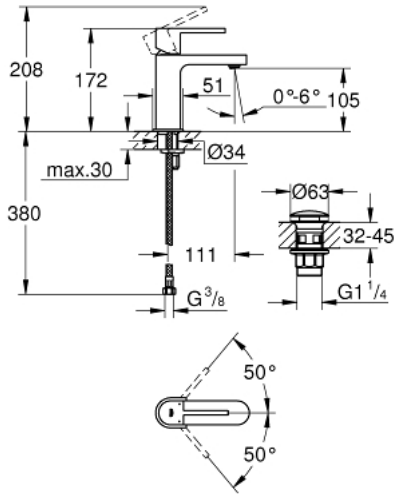

GROHE PLUS 33 163 003 خلاط حوض بمقبض فردي بقياس 1/2 بوصة مقاس صغير

وصف المنتج:

- اللون: كروم
- تركيب بثقب واحد
- مقبض معدني
- خرطوشة سيراميك 28 مم GROHE SilkMove
- مع محدد درجة حرارة
- لمسة كروم نهائية من GROHE LongLife
- تقنية GROHE EcoJoy لمياه أقل وتدفق ممتاز
- maximum flow rate (at 3 bar): 5 l/min
- مرغي المياه القابل للتعديل GROHE AquaGuide
- نظام التركيب GROHE QuickFix Plus
- هيكل سلس مع طقم تصريف فوري بالضغط بقياس 1 1/4 بوصة
- خراطيم توصيل مرنة

GROHE PLUS 33 163 003 خلاط حوض بمقبض فردي بقياس 1/2 بوصة مقاس صغير

قطع الغيار:

- 1: مقبض (رقم الطلب: 48452000)
 - 2: حلقة تركيب (رقم الطلب: 07419000)
 - 3: خرطوشة (رقم الطلب: 46580000)
 - 4: فلتر مياه (رقم الطلب: 48449000)
 - 5: طقم تركيب ساق (رقم الطلب: 46645000)
 - 6: طقم تصريف بقابس للفتح بالضغط (رقم الطلب: 65807000)
 - 7: مفتاح تحميل* (رقم الطلب: 19017000)
- * إكسسوارات* اختيارية*