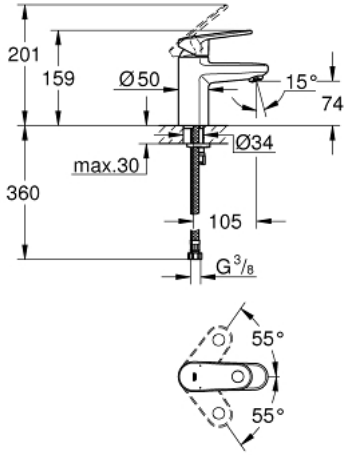

EUROPLUS 33 163 002 خلاط حوض بمقبض فردي بقياس 1/2 بوصة مقاس صغير

وصف المنتج

- اللون: كروم
- تركيب بثقب واحد
- مقبض معدني
- قلب سيراميك GROHE SilkMove 35 مم
- محدد معدل تدفق قابل للتعديل
- أدنى معدل للتدفق قابل للتعديل 2.5 ل/د تقريبًا
- محدد درجة الحرارة
- لمسة كروم نهائية من GROHE LongLife
- نظام التركيب GROHE QuickFix بدعم أوسط
- مرغي المياه SpeedClean
- smooth body
- خرطوم توصيل مرنة

EUROPLUS 33 163 002 خلاط حوض بمقبض فردي بقياس 1/2 بوصة مقاس صغير

قطع الغيار:

1: مقبض (رقم الطلب: 46647000)

2: غطاء (رقم الطلب: 46492000)

3: وحدة مسمار (رقم الطلب: 46460000)

4: خرطوشة (رقم الطلب: 46374000)

5: محافظ على استقامة التدفق (رقم الطلب: 64447000)

6: طقم تركيب ساق (رقم الطلب: 46645000)

7: مفتاح تحميل* (رقم الطلب: 19017000)

8: موسع مقبس* (رقم الطلب: 19332000)

* إكسسوارات* اختيارية*