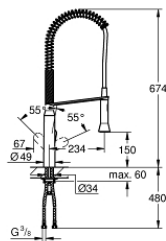

## K7 32 950 00D خلاط مطبخ بمقبض فردي بقياس 1/2 بوصة

وصف المنتج:

- اللون: كروم
- تركيب بثقب واحد
- لمسة نهائية من GROHE LongLife
- قلب سيراميك GROHE SilkMove 35 مم
- رذاذ احترافي
- محوّل: مرغي المياه/ نفاث الدش SpeedClean
- ارتجاع آلي إلى مرغي المياه
- رذاذ معدني
- محدد معدل تدفق قابل للتعديل
- صباب قابل للدوران
- منطقة الدوران 140 درجة
- محمي من التدفق العكسي
- خرطوم توصيل مرنة
- نظام تركيب سريع
- maximum flow rate (at 3 bar): 5 l/min
- الحد الأدنى للضغط الموصى به 1.0 بار

## K7 32 950 00D خلاط مطبخ بمقبض فردي بقياس 1/2 بوصة

قطع الغيار:

1: مقبض (رقم الطلب: 46729000)

2: غطاء (رقم الطلب: 46116000)

3: وحدة مسمار (رقم الطلب: 46460000)

4: خرطوشة (رقم الطلب: 46374000)

5: سبراي قابل للسحب (رقم الطلب: 46731000)