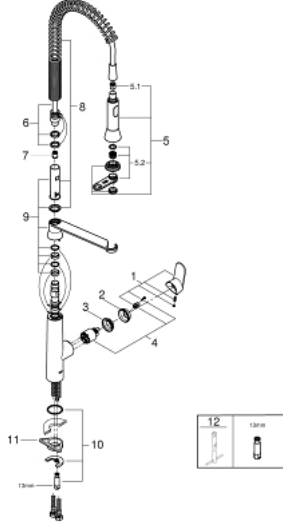

## K7 32 950 00D خلاط مطبخ بمقبض فردي بقياس 1/2 بوصة

وصف المنتج:

- اللون: كروم
- تركيب بثقب واحد
- لمسة نهائية من GROHE LongLife
- قلب سيراميك GROHE SilkMove 35 مم
- رذاذ احترافي
- محوّل: مرغي المياه/ نفاث الدش SpeedClean
- ارتجاع آلي إلى مرغي المياه
- رذاذ معدني
- محدد معدل تدفق قابل للتعديل
- صباب قابل للدوران
- منطقة الدوران 140 درجة
- محمي من التدفق العكسي
- خرطوم توصيل مرنة
- نظام تركيب سريع
- maximum flow rate (at 3 bar): 5 l/min
- الحد الأدنى للضغط الموصى به 1.0 بار

## K7 32 950 00D خلاط مطبخ بمقبض فردي بقياس 1/2 بوصة

قطع الغيار:

1: مقبض (رقم الطلب: 46729000)

2: غطاء (رقم الطلب: 46116000)

3: وحدة مسمار (رقم الطلب: 46460000)

4: خرطوشة (رقم الطلب: 46374000)

5: سبراي قابل للسحب (رقم الطلب: 46731000)

5.1: صمام مانع للإرجاع (رقم الطلب: 08565000)

5.2: فلتر مياه (رقم الطلب: 46711000)

6: خرطوم دش (رقم الطلب: 46732000)

7: صمام مانع للإرجاع (رقم الطلب: 64689000)

8: زنبرك (رقم الطلب: 46733SD0)

9: حامل سبراي متحرك (رقم الطلب: 46734000)

10: طقم تركيب ساق (رقم الطلب: 46671000)

11: لوحة الدعم (رقم الطلب: 05334000)

12: مفتاح تحميل\* (رقم الطلب: 19017000)

\* إكسسوارات\* اختيارية\*