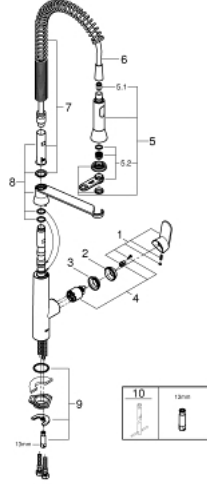

K7 32 950 000 خلاط مطبخ بمقبض فردي بقياس 1/2 بوصة

قطع الغيار:

1: مقبض (رقم الطلب: 46729000)

2: غطاء (رقم الطلب: 46116000)

3: وحدة مسمار (رقم الطلب: 46460000)

4: خرطوشة (رقم الطلب: 46374000)

5: سبراي قابل للسحب (رقم الطلب: 46731000)

5.1: صمام مانع للإرجاع (رقم الطلب: 08565000)

5.2: فلتر مياه (رقم الطلب: 46711000)

6: خرطوم دش (رقم الطلب: 46732000)

7: زنبك (رقم الطلب: 46733SD0)

8: حامل سبراي متحرك (رقم الطلب: 46734000)

9: طقم تركيب ساق (رقم الطلب: 46671000)

10: موسع مقبس* (رقم الطلب: 19332000)

11: مفتاح تحميل* (رقم الطلب: 19017000)

* إكسسوارات اختيارية