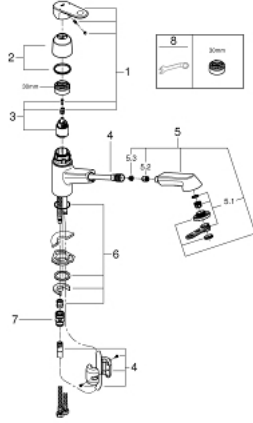

• محوّل: مرغي المياه/ نفاث الدش SpeedClean

• ارتجاع آلي إلى مرغي المياه

• محدد معدل تدفق قابل للتعديل

• منطقة الدوران 120 درجة

• مقبض معدني

• محمي من التدفق العكسي

• خرطوم توصيل مرنة

• نظام تركيب سريع

• الحد الأدنى للضغط الموصى به 1.0 بار

EUROPLUS 32 942 002 خلاط مطبخ بمقبض فردي بقياس 1/2 بوصة

قطع الغيار:

1: مقبض (رقم الطلب: 46651000)

2: غطاء (رقم الطلب: 46601000)

3: خرطوشة (رقم الطلب: 46374000)

4: خرطوم دش (رقم الطلب: 48293000)