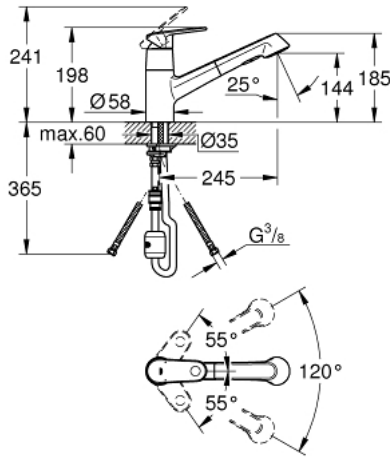

EUROPLUS 32 942 002 خلاط مطبخ بمقبض فردي بقياس 1/2 بوصة

وصف المنتج:

• اللون: كروم

• صنوبر منخفض

• تركيب بثقب واحد

• لمسة نهائية من GROHE LongLife

• قلب سيراميك GROHE SilkMove 35 مم

• Pull-Out spray for greater flexibility

• محوّل: مرغي المياه/ نفاث الدش SpeedClean

• ارتجاع آلي إلى مرغي المياه

• محدد معدل تدفق قابل للتعديل

• منطقة الدوران 120 درجة

• مقبض معدني

• محمي من التدفق العكسي

• خرطوم توصيل مرنة

• نظام تركيب سريع

• الحد الأدنى للضغط الموصى به 1.0 بار

EUROPLUS 32 942 002 خلاط مطبخ بمقبض فردي بقياس 1/2 بوصة

قطع الغيار:

1: مقبض (رقم الطلب: 46651000)

2: غطاء (رقم الطلب: 46601000)

3: خرطوشة (رقم الطلب: 46374000)

4: خرطوم دش (رقم الطلب: 48293000)