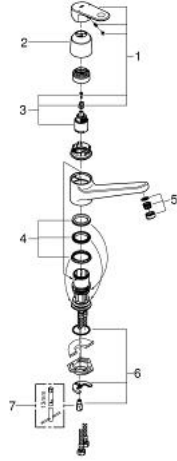

EUROPLUS 32 941 002 خلاط مطبخ بمقبض فردي بقياس 1/2 بوصة

وصف المنتج

• اللون: كروم

• صنوبر منخفض

• تركيب بثقب واحد

• لمسة نهائية من GROHE LongLife

• قلب سيراميك GROHE SilkMove 35 مم

• مرغي المياه SpeedClean

• محدد معدل تدفق قابل للتعديل

• صنوبر قالب قابل للدوران

• منطقة الدوران 140 درجة

• مقبض معدني

• خراطيم توصيل مرنة

• نظام تركيب سريع

• الحد الأدنى للضغط الموصى به 1.0 بار

EUROPLUS 32 941 002 خلاط مطبخ بمقبض فردي بقياس 1/2 بوصة

قطع الغيار:

1: مقبض (رقم الطلب: 46651000)

2: غطاء (رقم الطلب: 46601000)

3: خرطوشة (رقم الطلب: 46374000)

4: طقم عزل (رقم الطلب: 46429SA0)

5: فلتر مياه (رقم الطلب: 13929000)

6: طقم تركيب ساق (رقم الطلب: 46249000)