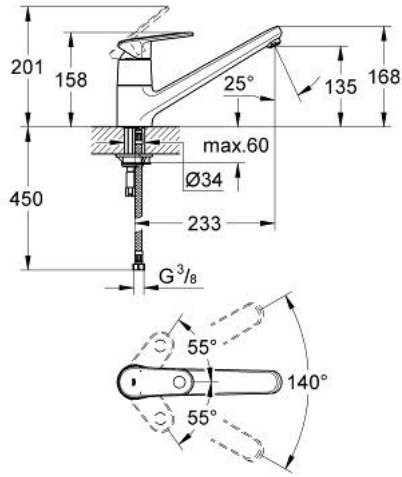

EUROPLUS 32 941 002 خلاط مطبخ بمقبض فردي بقياس 1/2 بوصة

وصف المنتج

• اللون: كروم

• صنوبر منخفض

• تركيب بثقب واحد

• لمسة نهائية من GROHE LongLife

• قلب سيراميك GROHE SilkMove 35 مم

• مرغي المياه SpeedClean

• محدد معدل تدفق قابل للتعديل

• صنوبر قالب قابل للدوران

• منطقة الدوران 140 درجة

• مقبض معدني

• خراطيم توصيل مرنة

• نظام تركيب سريع

• الحد الأدنى للضغط الموصى به 1.0 بار

EUROPLUS 32 941 002 خلاط مطبخ بمقبض فردي بقياس 1/2 بوصة

قطع الغيار:

1: مقبض (رقم الطلب: 46651000)

2: غطاء (رقم الطلب: 46601000)

3: خرطوشة (رقم الطلب: 46374000)

4: طقم عزل (رقم الطلب: 46429SA0)

5: فلتر مياه (رقم الطلب: 13929000)

6: طقم تركيب ساق (رقم الطلب: 46249000)