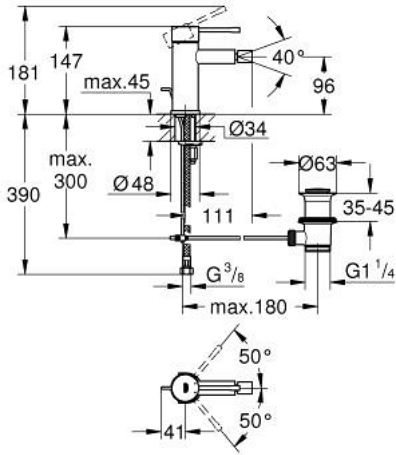

ESSENCE 32 935 GN1 خلاط بيديه بمقبض فردي بقياس 1/2 بوصة مقاس صغير

وصف المنتج:

• اللون: brushed cool sunrise

• تركيب بثقب واحد

• مقبض معدني

• خرطوشة سيراميك 28 مم GROHE SilkMove

• مع محدد درجة حرارة

• لمسة نهائية من GROHE LongLife

• نظام التركيب GROHE QuickFix Plus

• مرغي المياه بمفصل كروي

• مجموعة بالوعة منبتقة 1 1/4"

• خرطوم توصيل مرنة

• الحد الأدنى للضغط الموصى به 1.0 بار

ESSENCE 32 935 GN1 خلاط بيديه بمقبض فردي بقياس 1/2 بوصة مقاس صغير

قطع الغيار:

- 1: مقبض (46917GN0 رقم الطلب:-)
 - 2: حلقة تركيب (46715000 رقم الطلب:-)
 - 3: خرطوشة (46580000 رقم الطلب:-)
 - 4: شداد (46739GN0 رقم الطلب:-)
 - 5: فلتر مياه (13998000 رقم الطلب:-)
 - 6: غطاء مثقوب من المنتصف (48603GN0 رقم الطلب:-)
 - 7: طقم تركيب ساق (46645000 رقم الطلب:-)
 - 8: مجموعة تصريف بقياس 1 1/4 بوصة (28910GN0 رقم الطلب:-)
 - 8.1: فيشه (07182GN0 رقم الطلب:-)
 - 8.2: عامود غير متمركز (07052000 رقم الطلب:-)
 - 9: مفتاح تحميل* (19017000 رقم الطلب:-)
 - 10: عامود غير متمركز* (07341000 رقم الطلب:-)
- * إكسسوارات* اختيارية*