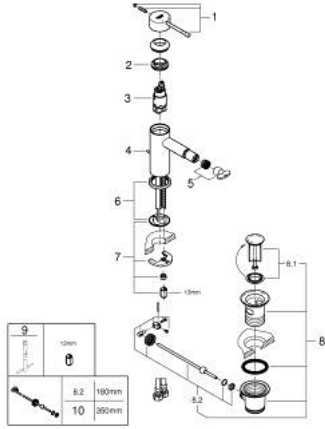

• نظام التركيب GROHE QuickFix Plus

• مرغي المياه بمفصل كروي

• مجموعة بالوعة منبتقة 1 1/4"

• خرطوم توصيل مرنة

• الحد الأدنى للضغط الموصى به 1.0 بار

ESSENCE 32 935 GN1 خلاط بيديه بمقبض فردي بقياس 1/2 بوصة مقاس صغير

قطع الغيار:

- 1: مقبض (46917GN0 رقم الطلب:-)
 - 2: حلقة تركيب (46715000 رقم الطلب:-)
 - 3: خرطوشة (46580000 رقم الطلب:-)
 - 4: شداد (46739GN0 رقم الطلب:-)
 - 5: فلتر مياه (13998000 رقم الطلب:-)
 - 6: غطاء مثقوب من المنتصف (48603GN0 رقم الطلب:-)
 - 7: طقم تركيب ساق (46645000 رقم الطلب:-)
 - 8: مجموعة تصريف بقياس 1 1/4 بوصة (28910GN0 رقم الطلب:-)
 - 8.1: فيشه (07182GN0 رقم الطلب:-)
 - 8.2: عامود غير متمركز (07052000 رقم الطلب:-)
 - 9: مفتاح تحميل* (19017000 رقم الطلب:-)
 - 10: عامود غير متمركز* (07341000 رقم الطلب:-)
- * إكسسوارات* اختيارية*