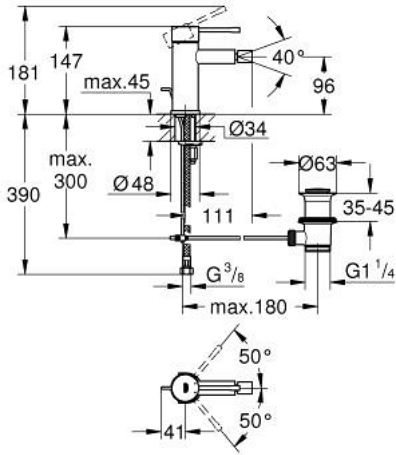

ESSENCE 32 935 AL1 خلاط بيديه بمقبض فردي بقياس 1/2 بوصة مقاس صغير

وصف المنتج:

• اللون: brushed hard graphite

• تركيب بثقب واحد

• مقبض معدني

• خرطوشة سيراميك 28 مم GROHE SilkMove

• مع محدد درجة حرارة

• لمسة نهائية من GROHE LongLife

• نظام التركيب GROHE QuickFix Plus

• مرغي المياه بمفصل كروي

• مجموعة بالوعة منبتقة 1 1/4"

• خرطوم توصيل مرنة

• الحد الأدنى للضغط الموصى به 1.0 بار

ESSENCE 32 935 AL1 خلاط بيديه بمقبض فردي بقياس 1/2 بوصة مقاس صغير

قطع الغيار:

- 1: مقبض (46917AL0 رقم الطلب).
 - 2: حلقة تركيب (46715000 رقم الطلب).
 - 3: خرطوشة (46580000 رقم الطلب).
 - 4: شداد (46739AL0 رقم الطلب).
 - 5: فلتر مياه (13998000 رقم الطلب).
 - 6: غطاء مثقوب من المنتصف (48603AL0 رقم الطلب).
 - 7: طقم تركيب ساق (46645000 رقم الطلب).
 - 8: مجموعة تصريف بقياس 1 1/4 بوصة (28910AL0 رقم الطلب).
 - 8.1: فيشه (07182AL0 رقم الطلب).
 - 8.2: عامود غير متمركز (07052000 رقم الطلب).
 - 9: مفتاح تحميل* (19017000 رقم الطلب).
 - 10: عامود غير متمركز* (07341000 رقم الطلب).
- * إكسسوارات اختيارية*