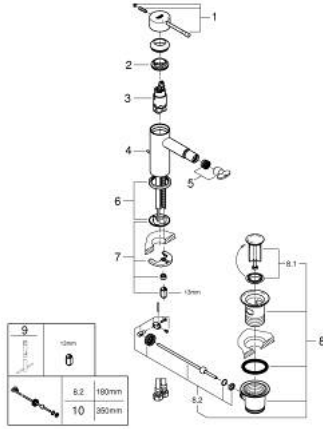

ESSENCE 32 935 AL1 خلاط بيديه بمقبض فردي بقياس 1/2 بوصة مقاس صغير

وصف المنتج:

• اللون: brushed hard graphite

• تركيب بثقب واحد

• مقبض معدني

• خرطوشة سيراميك 28 مم GROHE SilkMove

• مع محدد درجة حرارة

• لمسة نهائية من GROHE LongLife

• نظام التركيب GROHE QuickFix Plus

• مرغي المياه بمفصل كروي

• مجموعة بالوعة منبتقة 1 1/4"

• خرطوم توصيل مرنة

• الحد الأدنى للضغط الموصى به 1.0 بار

ESSENCE 32 935 AL1 خلاط بيديه بمقبض فردي بقياس 1/2 بوصة مقاس صغير

قطع الغيار:

- 1: مقبض (46917AL0 رقم الطلب).
 - 2: حلقة تركيب (46715000 رقم الطلب).
 - 3: خرطوشة (46580000 رقم الطلب).
 - 4: شداد (46739AL0 رقم الطلب).
 - 5: فلتر مياه (13998000 رقم الطلب).
 - 6: غطاء مثقوب من المنتصف (48603AL0 رقم الطلب).
 - 7: طقم تركيب ساق (46645000 رقم الطلب).
 - 8: مجموعة تصريف بقياس 1 1/4 بوصة (28910AL0 رقم الطلب).
 - 8.1: فيشه (07182AL0 رقم الطلب).
 - 8.2: عامود غير متمركز (07052000 رقم الطلب).
 - 9: مفتاح تحميل* (19017000 رقم الطلب).
 - 10: عامود غير متمركز* (07341000 رقم الطلب).
- * إكسسوارات اختيارية*