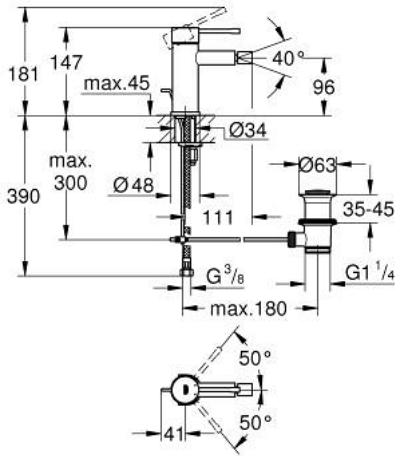

## 1 243 935 32 ESSENCE خلاط بيديه بمقبض فردي بقياس 1/2 بوصة مقاس صغير

وصف المنتج:

• اللون: Matte Black

• تركيب بثقب واحد

• مقبض معدني

• خرطوشة سيراميك 28 مم GROHE SilkMove

• مع محدد درجة حرارة

• نظام التركيب GROHE QuickFix Plus

• مرغي المياه بمفصل كروي

• مجموعة بالوعة منبتقة 1 1/4"

• خراطيم توصيل مرنة

• الحد الأدنى للضغط الموصى به 1.0 بار

## 1 243 935 32 ESSENCE خلاط بيديه بمقبض فردي بقياس 1/2 بوصة مقاس صغير

قطع الغيار:

- 1: مقبض (469172430 رقم الطلب:-)
- 2: حلقة تركيب (46715000 رقم الطلب:-)
- 3: خرطوشة (46580000 رقم الطلب:-)
- 4: lift rod (467392430 رقم الطلب:-)
- 5: فلتر مياه (13998000 رقم الطلب:-)
- 6: غطاء مثقوب من المنتصف (486032430 رقم الطلب:-)
- 7: طقم تركيب ساق (46645000 رقم الطلب:-)
- 8: مجموعة تصريف بقياس 1 1/4 بوصة (289102430 رقم الطلب:-)
- 8.1: فيشه (071822430 رقم الطلب:-)
- 8.2: عامود غير متمركز (07052000 رقم الطلب:-)
- 9: مفتاح تحميل\* (19017000 رقم الطلب:-)
- 10: عامود غير متمركز\* (07341000 رقم الطلب:-)