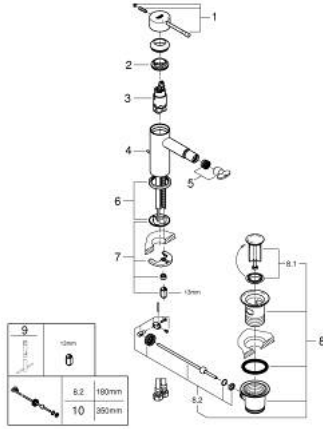

## 1 243 935 32 ESSENCE خلاط بيديه بمقبض فردي بقياس 1/2 بوصة مقاس صغير

وصف المنتج:

• اللون: Matte Black

• تركيب بثقب واحد

• مقبض معدني

• خرطوشة سيراميك 28 مم GROHE SilkMove

• مع محدد درجة حرارة

• نظام التركيب GROHE QuickFix Plus

• مرغي المياه بمفصل كروي

• مجموعة بالوعة منبتقة 1 1/4"

• خراطيم توصيل مرنة

• الحد الأدنى للضغط الموصى به 1.0 بار

## 1 243 935 32 ESSENCE خلاط بيديه بمقبض فردي بقياس 1/2 بوصة مقاس صغير

قطع الغيار:

- 1: مقبض (469172430 رقم الطلب:-)
- 2: حلقة تركيب (46715000 رقم الطلب:-)
- 3: خرطوشة (46580000 رقم الطلب:-)
- 4: lift rod (467392430 رقم الطلب:-)
- 5: فلتر مياه (13998000 رقم الطلب:-)
- 6: غطاء مثقوب من المنتصف (486032430 رقم الطلب:-)
- 7: طقم تركيب ساق (46645000 رقم الطلب:-)
- 8: مجموعة تصريف بقياس 1 1/4 بوصة (289102430 رقم الطلب:-)
- 8.1: فيشه (071822430 رقم الطلب:-)
- 8.2: عامود غير متمركز (07052000 رقم الطلب:-)
- 9: مفتاح تحميل\* (19017000 رقم الطلب:-)
- 10: عامود غير متمركز\* (07341000 رقم الطلب:-)