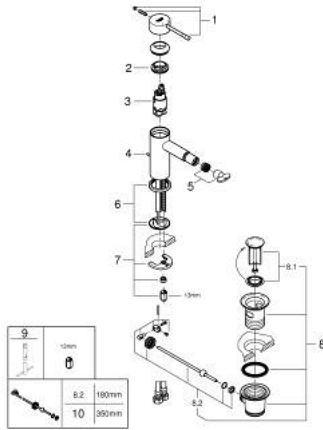

ESSENCE 32 935 001 خلاط بيديه بمقبض فردي بقياس 1/2 بوصة مقاس صغير

وصف المنتج:

• اللون: كروم

• تركيب بثقب واحد

• مقبض معدني

• خرطوشة سيراميك 28 مم GROHE SilkMove

• مع محدد درجة حرارة

• لمسة كروم نهائية من GROHE LongLife

• نظام التركيب GROHE QuickFix Plus

• مرغي المياه بمفصل كروي

• مجموعة بالوعة منبتقة 1 1/4"

• خراطيم توصيل مرنة

• الحد الأدنى للضغط الموصى به 1.0 بار

مقاس صغير ESSENCE 32 935 001 خلاط بيديه بمقبض فردي بقياس 1/2 بوصة

قطع الغيار:

- 1: مقبض (رقم الطلب: 46917000)
 - 2: حلقة تركيب (رقم الطلب: 46715000)
 - 3: خرطوشة (رقم الطلب: 46580000)
 - 4: شداد (رقم الطلب: 46739000)
 - 5: فلتر مياه (رقم الطلب: 13998000)
 - 6: غطاء مثقوب من المنتصف (رقم الطلب: 48603000)
 - 7: طقم تركيب ساق (رقم الطلب: 46645000)
 - 8: مجموعة تصريف بقياس 1 1/4 بوصة (رقم الطلب: 28910000)
 - 8.1: فيشه (رقم الطلب: 07182000)
 - 8.2: عامود غير متمركز (رقم الطلب: 07052000)
 - 9: مفتاح تحميل* (رقم الطلب: 19017000)
 - 10: عامود غير متمركز* (رقم الطلب: 07341000)
- * إكسسوارات اختيارية*