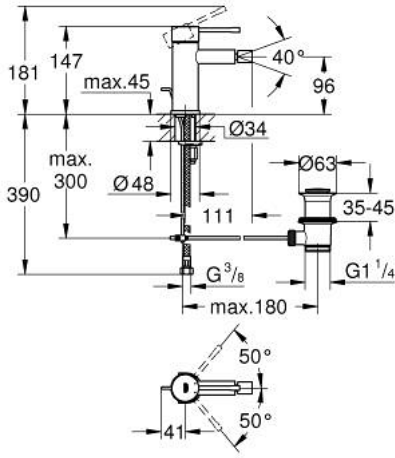

ESSENCE 32 935 001 خلاط بيديه بمقبض فردي بقياس 1/2 بوصة مقاس صغير

وصف المنتج:

• اللون: كروم

• تركيب بثقب واحد

• مقبض معدني

• خرطوشة سيراميك 28 مم GROHE SilkMove

• مع محدد درجة حرارة

• لمسة كروم نهائية من GROHE LongLife

• نظام التركيب GROHE QuickFix Plus

• مرغي المياه بمفصل كروي

• مجموعة بالوعة منبتقة 1 1/4"

• خراطيم توصيل مرنة

• الحد الأدنى للضغط الموصى به 1.0 بار

مقاس صغير ESSENCE 32 935 001 خلاط بيديه بمقبض فردي بقياس 1/2 بوصة

قطع الغيار:

- 1: مقبض (رقم الطلب: 46917000)
 - 2: حلقة تركيب (رقم الطلب: 46715000)
 - 3: خرطوشة (رقم الطلب: 46580000)
 - 4: شداد (رقم الطلب: 46739000)
 - 5: فلتر مياه (رقم الطلب: 13998000)
 - 6: غطاء مثقوب من المنتصف (رقم الطلب: 48603000)
 - 7: طقم تركيب ساق (رقم الطلب: 46645000)
 - 8: مجموعة تصريف بقياس 1 1/4 بوصة (رقم الطلب: 28910000)
 - 8.1: فيشه (رقم الطلب: 07182000)
 - 8.2: عامود غير متمركز (رقم الطلب: 07052000)
 - 9: مفتاح تحميل* (رقم الطلب: 19017000)
 - 10: عامود غير متمركز* (رقم الطلب: 07341000)
- * إكسسوارات اختيارية*