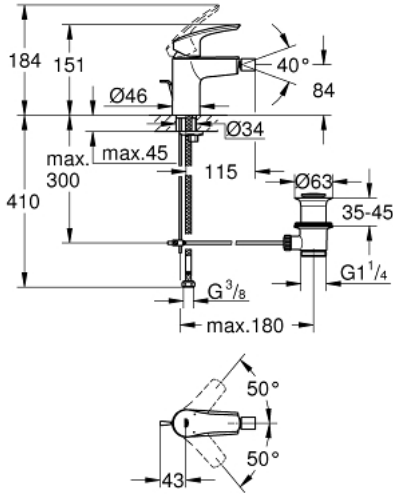

## EUROSMART 32 929 243 3 خلاط بيديه بمقبض فردي بقياس 1/2 بوصة مقاس صغير

وصف المنتج:

• اللون: Matte Black

• تركيب بثقب واحد

• مقبض معدني

• خرطوشة سيراميك 28 مم GROHE SilkMove

• محدد معدل تدفق قابل للتعديل

• مع محدد درجة حرارة

• تقنية GROHE EcoJoy لمياه أقل وتدفق ممتاز

• maximum flow rate (at 3 bar): 5 l/min

• مسارات الماء الداخلية المعزولة - من دون رصاص ونيكل

• GROHE FastFixation rapid installation system

• بمفصل كروي

• مجموعة بالوعة منبثقة 1 1/4"

## EUROSMART 32 929 243 3 خلاط بيديه بمقبض فردي بقياس 1/2 بوصة مقاس صغير

قطع الغيار:

1: مقبض (485482430 رقم الطلب):

2: cap (461162430 رقم الطلب):

3: خرطوشة (48518000 رقم الطلب):

4: lift rod (659362430 رقم الطلب):

5: فوهة صباب بنقطة اتصال كروية (485522430 رقم الطلب):

6: طقم تركيب ساق (46645000 رقم الطلب):

7: مجموعة تصريف بقياس 1 1/4 بوصة (289102430 رقم الطلب):

7.1: فيشه (071822430 رقم الطلب):

7.2: عامود غير متمركز (07052000 رقم الطلب):