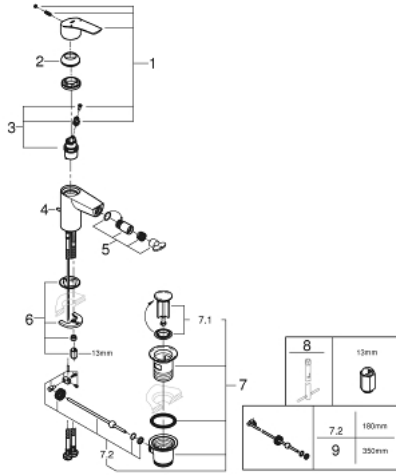

• تقنية GROHE EcoJoy لمياه أقل وتدفق ممتاز

• maximum flow rate (at 3 bar): 5 l/min

• مسارات الماء الداخلية المعزولة - من دون رصاص ونيكل

• GROHE FastFixation rapid installation system

• بمفصل كروي

• مجموعة بالوعة منبثقة 1 1/4"

## EUROSMART 32 929 243 3 خلاط بيديه بمقبض فردي بقياس 1/2 بوصة مقاس صغير

قطع الغيار:

1: مقبض (485482430 رقم الطلب):

2: cap (461162430 رقم الطلب):

3: خرطوشة (48518000 رقم الطلب):

4: lift rod (659362430 رقم الطلب):

5: فوهة صباب بنقطة اتصال كروية (485522430 رقم الطلب):

6: طقم تركيب ساق (46645000 رقم الطلب):

7: مجموعة تصريف بقياس 1 1/4 بوصة (289102430 رقم الطلب):

7.1: فيشه (071822430 رقم الطلب):

7.2: عامود غير متمركز (07052000 رقم الطلب):