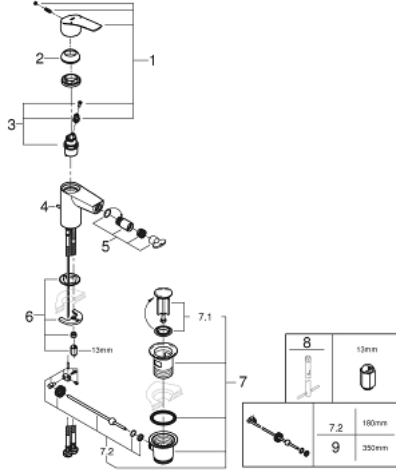

EUROSMART 32 929 003 خلاط بيديه بمقبض فردي بقياس 1/2 بوصة
مقاس صغير

وصف المنتج:

• اللون: كروم

• تركيب بثقب واحد

• مقبض معدني

• خرطوشة سيراميك 28 مم GROHE SilkMove

• محدد معدل تدفق قابل للتعديل

• مع محدد درجة حرارة

• بمفصل كروي

• مجموعة بالوعة منبثقة 1 1/4"

• خرطوم توصيل مرنة

EUROSMART 32 929 003 خلاط بيديه بمقبض فردي بقياس 1/2 بوصة مقاس صغير

قطع الغيار:

1: مقبض (رقم الطلب: 48548000)

2: غطاء (رقم الطلب: 46116000)

3: خرطوشة (رقم الطلب: 48518000)

4: عامود رفع (رقم الطلب: 65936PD0)

5: فوهة صباب بنقطة اتصال كروية (رقم الطلب: 48552000)

6: طقم تركيب ساق (رقم الطلب: 46645000)

7: مجموعة تصريف بقياس 1 1/4 بوصة (رقم الطلب: 28910000)

7.1: فيشه (رقم الطلب: 07182000)