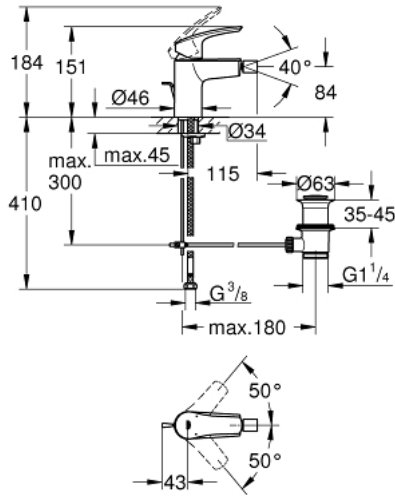

EUROSMART 32 929 003 خلاط بيديه بمقبض فردي بقياس 1/2 بوصة
مقاس صغير

وصف المنتج:

• اللون: كروم

• تركيب بثقب واحد

• مقبض معدني

• خرطوشة سيراميك 28 مم GROHE SilkMove

• محدد معدل تدفق قابل للتعديل

• مع محدد درجة حرارة

• لمسة كروم نهائية من GROHE LongLife

• تقنية GROHE EcoJoy لمياه أقل وتدفق ممتاز

• maximum flow rate (at 3 bar): 5 l/min

• مسارات الماء الداخلية المعزولة - من دون رصاص ونيكل

• GROHE FastFixation rapid installation system

• بمفصل كروي

• مجموعة بالوعة منبثقة 1 1/4"

• خرطوم توصيل مرنة

EUROSMART 32 929 003 خلاط بيديه بمقبض فردي بقياس 1/2 بوصة مقاس صغير

قطع الغيار:

1: مقبض (رقم الطلب: 48548000)

2: غطاء (رقم الطلب: 46116000)

3: خرطوشة (رقم الطلب: 48518000)

4: عامود رفع (رقم الطلب: 65936PD0)

5: فوهة صباب بنقطة اتصال كروية (رقم الطلب: 48552000)

6: طقم تركيب ساق (رقم الطلب: 46645000)

7: مجموعة تصريف بقياس 1 1/4 بوصة (رقم الطلب: 28910000)

7.1: فيشه (رقم الطلب: 07182000)