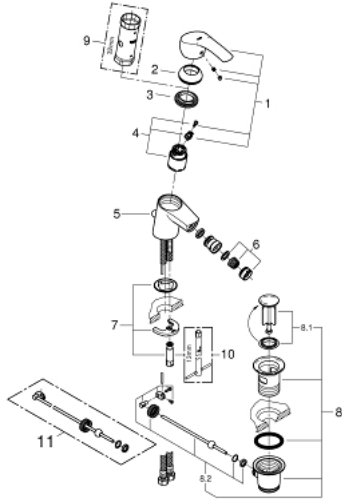

EUROSMART 32 929 002 خلاط بيديه بمقبض فردي بقياس 1/2 بوصة مقاس صغير

وصف المنتج:

- اللون: كروم
- تركيب بثقب واحد
- مقبض معدني
- قلب سيراميك GROHE SilkMove 35 مم
- محدد معدل تدفق قابل للتعديل
- مع محدد درجة حرارة
- لمسة كروم نهائية من GROHE LongLife
- تقنية GROHE EcoJoy لمياه أقل وتدفق ممتاز
- maximum flow rate (at 3 bar): 5 l/min
- GROHE FastFixation rapid installation system
- بمفصل كروي
- مجموعة بالوعة منبثقة 1 1/4"
- خراطيم توصيل مرنة

EUROSMART 32 929 002 خلاط بيديه بمقبض فردي بقياس 1/2 بوصة
مقاس صغير

قطع الغيار:

- 1: مقبض (46897000 رقم الطلب.)
 - 2: غطاء (46492000 رقم الطلب.)
 - 3: وحدة مسمار (46460000 رقم الطلب.)
 - 4: خرطوشة (46374000 رقم الطلب.)
 - 5: شداد (06329000 رقم الطلب.)
 - 6: فلتر مياه (48159000 رقم الطلب.)
 - 7: طقم تركيب ساق (46671000 رقم الطلب.)
 - 8: مجموعة تصريف بقياس 1 1/4 بوصة (28910000 رقم الطلب.)
 - 8.1: فيشه (07182000 رقم الطلب.)
 - 8.2: عامود غير متمركز (07052000 رقم الطلب.)
 - 9: موسع مقبس* (19332000 رقم الطلب.)
 - 10: مفتاح تحميل* (19017000 رقم الطلب.)
 - 11: عامود غير متمركز* (07341000 رقم الطلب.)
- * إكسسوارات* اختيارية*