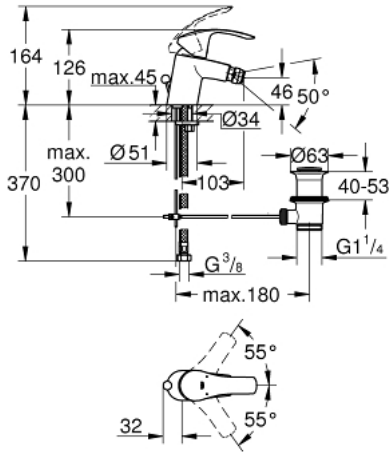

EUROSMART 32 929 002 خلاط بيديه بمقبض فردي بقياس 1/2 بوصة مقاس صغير

وصف المنتج:

- اللون: كروم
- تركيب بثقب واحد
- مقبض معدني
- قلب سيراميك GROHE SilkMove 35 مم
- محدد معدل تدفق قابل للتعديل
- مع محدد درجة حرارة
- لمسة كروم نهائية من GROHE LongLife
- تقنية GROHE EcoJoy لمياه أقل وتدفق ممتاز
- maximum flow rate (at 3 bar): 5 l/min
- GROHE FastFixation rapid installation system
- بمفصل كروي
- مجموعة بالوعة منبثقة 1 1/4"
- خراطيم توصيل مرنة

EUROSMART 32 929 002 خلاط بيديه بمقبض فردي بقياس 1/2 بوصة
مقاس صغير

قطع الغيار:

- 1: مقبض (46897000 رقم الطلب.)
 - 2: غطاء (46492000 رقم الطلب.)
 - 3: وحدة مسمار (46460000 رقم الطلب.)
 - 4: خرطوشة (46374000 رقم الطلب.)
 - 5: شداد (06329000 رقم الطلب.)
 - 6: فلتر مياه (48159000 رقم الطلب.)
 - 7: طقم تركيب ساق (46671000 رقم الطلب.)
 - 8: مجموعة تصريف بقياس 1 1/4 بوصة (28910000 رقم الطلب.)
 - 8.1: فيشه (07182000 رقم الطلب.)
 - 8.2: عامود غير متمركز (07052000 رقم الطلب.)
 - 9: موسع مقبس* (19332000 رقم الطلب.)
 - 10: مفتاح تحميل* (19017000 رقم الطلب.)
 - 11: عامود غير متمركز* (07341000 رقم الطلب.)
- * إكسسوارات* اختيارية*