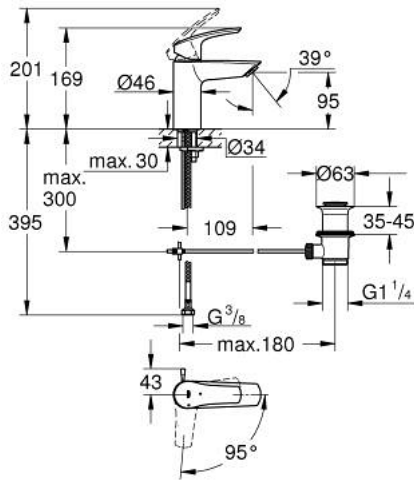

EUROSMART 32 926 243 3 خلاط حوض بمقبض فردي بقياس 1/2 بوصة مقاس صغير

وصف المنتج:

• اللون: Matte Black

• تركيب بثقب واحد

• مقبض معدني

• خرطوشة سيراميك 28 مم GROHE SilkMove

• EcoMode - cold water flow in mid-lever position saves energy

• محدد معدل تدفق قابل للتعديل

• مع محدد درجة حرارة

• تقنية GROHE EcoJoy لمياه أقل وتدفق ممتاز

• maximum flow rate (at 3 bar): 5 l/min

• مسارات الماء الداخلية المعزولة - من دون رصاص ونيكل

• GROHE FastFixation rapid installation system

• مجموعة بالوعة منبثقة 1 1/4"

• lift rod in lateral position

• خراطيم توصيل مرنة

• professional edition

EUROSMART 32 926 243 3 خلاط حوض بمقبض فردي بقياس 1/2 بوصة مقاس صغير

قطع الغيار:

1: مقبض (485512430 رقم الطلب:-)

2: cap (461162430 رقم الطلب:-)

3: خرطوشة (48518000 رقم الطلب:-)

4: lift rod (659362430 رقم الطلب:-)

5: فلتر مياه (481592430 رقم الطلب:-)

6: طقم تركيب ساق (46645000 رقم الطلب:-)

7: مجموعة تصريف بقياس 1 1/4 بوصة (289102430 رقم الطلب:-)