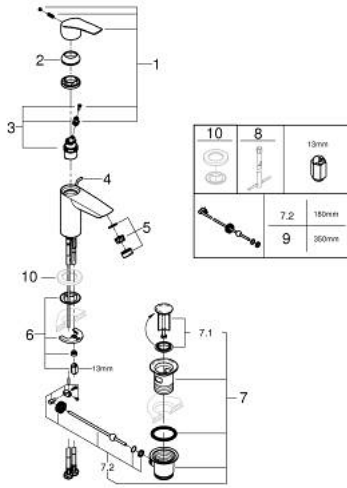

• مجموعة بالوعة منبثقة 1 1/4"

• lift rod in lateral position

• خراطيم توصيل مرنة

• professional edition

EUROSMART 32 926 243 3 خلاط حوض بمقبض فردي بقياس 1/2 بوصة مقاس صغير

قطع الغيار:

1: مقبض (485512430 رقم الطلب:-)

2: cap (461162430 رقم الطلب:-)

3: خرطوشة (48518000 رقم الطلب:-)

4: lift rod (659362430 رقم الطلب:-)

5: فلتر مياه (481592430 رقم الطلب:-)

6: طقم تركيب ساق (46645000 رقم الطلب:-)

7: مجموعة تصريف بقياس 1 1/4 بوصة (289102430 رقم الطلب:-)