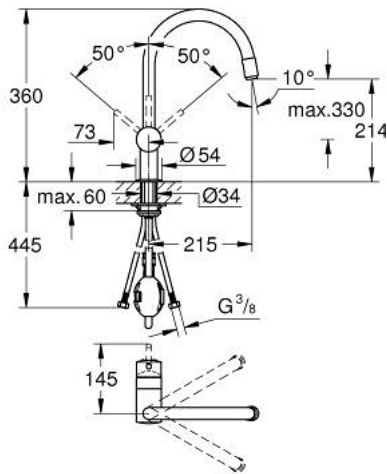

MINTA 32 918 01D خلاط مطبخ بمقبض فردي بقياس 1/2 بوصة

وصف المنتج

• اللون: كروم

• الصنوبر C

• تركيب بثقب واحد

• لمسة نهائية من GROHE LongLife

• قلب سيراميك GROHE SilkMove 46 مم

• Pull-Out spout for greater flexibility

• محدد معدل تدفق قابل للتعديل

• swivel tubular spout, swivel area 360°

• صمامات مدمجة مانعة للإرجاع

• محمي من التدفق العكسي

• خراطيم توصيل مرنة

• نظام تركيب سريع

• maximum flow rate (at 3 bar): 5 l/min

• محدد درجة الحرارة الاختياري بالرقم المرجعي 46 308

• الحد الأدنى للضغط الموصى به 1.0 بار

MINTA 32 918 01D خلاط مطبخ بمقبض فردي بقياس 1/2 بوصة

قطع الغيار:

1: مقبض (رقم الطلب: 46015000)

2: غطاء (رقم الطلب: 46025000)

3: خرطوشة (رقم الطلب: 46048000)

4: سبراي قابل للسحب (رقم الطلب: 46925000)