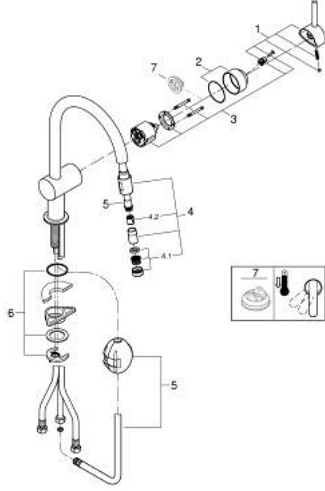

MINTA 32 918 01D خلاط مطبخ بمقبض فردي بقياس 1/2 بوصة

وصف المنتج

• اللون: كروم

• الصنوبر C

• تركيب بثقب واحد

• لمسة نهائية من GROHE LongLife

• قلب سيراميك GROHE SilkMove 46 مم

• Pull-Out spout for greater flexibility

• محدد معدل تدفق قابل للتعديل

• swivel tubular spout, swivel area 360°

• صمامات مدمجة مانعة للإرجاع

• محمي من التدفق العكسي

• خراطيم توصيل مرنة

• نظام تركيب سريع

• maximum flow rate (at 3 bar): 5 l/min

• محدد درجة الحرارة الاختياري بالرقم المرجعي 46 308

• الحد الأدنى للضغط الموصى به 1.0 بار

MINTA 32 918 01D خلاط مطبخ بمقبض فردي بقياس 1/2 بوصة

قطع الغيار:

1: مقبض (رقم الطلب: 46015000)

2: غطاء (رقم الطلب: 46025000)

3: خرطوشة (رقم الطلب: 46048000)

4: سبراي قابل للسحب (رقم الطلب: 46925000)

4.1: فلتر مياه (رقم الطلب: 13952000)

4.2: صمام مانع للإرجاع (رقم الطلب: 08565000)

5: هوز مجلى سحب (رقم الطلب: 48293000)

6: طقم تركيب ساق (رقم الطلب: 46345000)

7: محدد درجة الحرارة* (رقم الطلب: 46375000)

* إكسسوارات* اختيارية*