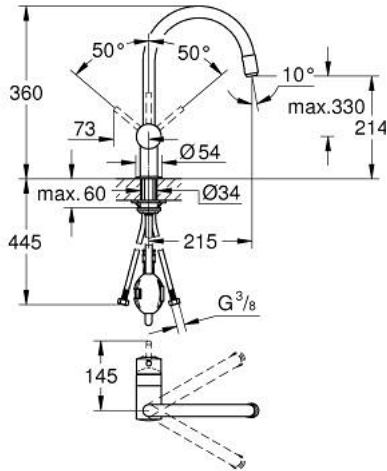

MINTA 32 918 00E خلاط مطبخ بمقبض فردي بقياس 1/2 بوصة

وصف المنتج:

• اللون: كروم

• الصنوبر C

• تركيب بثقب واحد

• لمسة كروم نهائية من GROHE LongLife

• قلب سيراميك GROHE SilkMove 46 مم

• تقنية GROHE EcoJoy لمياه أقل وتدفق ممتاز

• Pull-Out spout for greater flexibility

• محدد معدل تدفق قابل للتعديل

• swivel tubular spout, swivel area 360°

• صمامات مدمجة مانعة للإرجاع

• محمي من التدفق العكسي

• خرطوم توصيل مرنة

• نظام تركيب سريع

• maximum flow rate (at 3 bar): 5 l/min