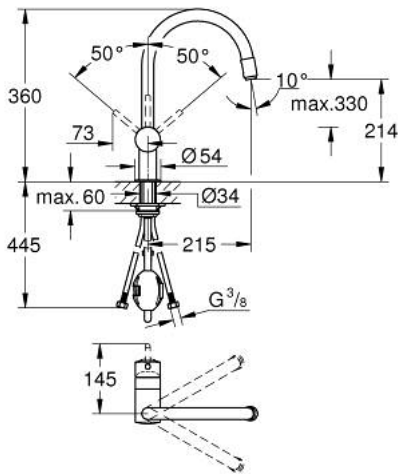

## MINTA 32 918 000 خلاط مطبخ بمقبض فردي بقياس 1/2 بوصة

وصف المنتج:

• اللون: كروم

• الصنوبر C

• تركيب بثقب واحد

• لمسة نهائية من GROHE LongLife

• قلب سيراميك GROHE SilkMove 46 مم

• Pull-Out spout for greater flexibility

• محدد معدل تدفق قابل للتعديل

• swivel tubular spout, swivel area 360°

• محمي من التدفق العكسي

• خراطيم توصيل مرنة

• نظام تركيب سريع

• maximum flow rate (at 3 bar): 10.5 l/min

• محدد درجة الحرارة الاختياري بالرقم المرجعي 46 308

## MINTA 32 918 000 خلاط مطبخ بمقبض فردي بقياس 1/2 بوصة

قطع الغيار:

1: مقبض (46015000 رقم الطلب:-)

2: غطاء (46025000 رقم الطلب:-)

3: خرطوشة (46048000 رقم الطلب:-)

4: سبراي قابل للسحب (46925000 رقم الطلب:-)