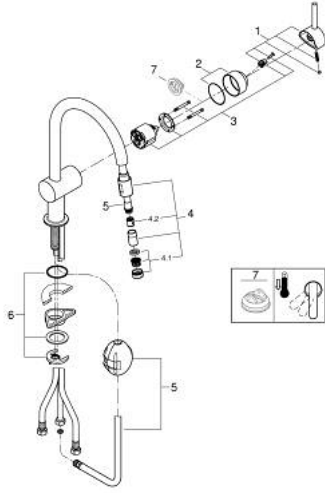

## MINTA 32 918 000 خلاط مطبخ بمقبض فردي بقياس 1/2 بوصة

وصف المنتج:

• اللون: كروم

• الصنوبر C

• تركيب بثقب واحد

• لمسة نهائية من GROHE LongLife

• قلب سيراميك GROHE SilkMove 46 مم

• Pull-Out spout for greater flexibility

• محدد معدل تدفق قابل للتعديل

• swivel tubular spout, swivel area 360°

• محمي من التدفق العكسي

• خراطيم توصيل مرنة

• نظام تركيب سريع

• maximum flow rate (at 3 bar): 10.5 l/min

• محدد درجة الحرارة الاختياري بالرقم المرجعي 46 308

## MINTA 32 918 000 خلاط مطبخ بمقبض فردي بقياس 1/2 بوصة

قطع الغيار:

1: مقبض (46015000 رقم الطلب:-)

2: غطاء (46025000 رقم الطلب:-)

3: خرطوشة (46048000 رقم الطلب:-)

4: سبراي قابل للسحب (46925000 رقم الطلب:-)