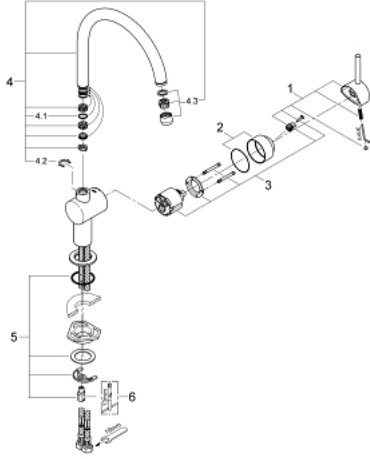

## MINTA 32 917 DC0 خلاط مطبخ بمقبض فردي بقياس 1/2 بوصة

وصف المنتج

• اللون: supersteel

• الصنوبر C

• تركيب بثقب واحد

• لمسة نهائية من GROHE LongLife

• قلب سيراميك GROHE SilkMove 46 مم

• محدد معدل تدفق قابل للتعديل

• صنوبر أنبوبي قابل للدوران

• المنطقة الدوارة القابلة للتحديد 360° / 150° / 0°

• خراطيم توصيل مرنة

• طقم موصلات 3/8 بوصة

• نظام تركيب سريع

• محدد درجة الحرارة الاختياري بالرقم المرجعي 46 308

• maximum flow rate (at 3 bar): 11.5 l/min

## MINTA 32 917 DC0 خلاط مطبخ بمقبض فردي بقياس 1/2 بوصة

قطع الغيار:

1: مقبض (46015DC0 رقم الطلب:-)

2: غطاء (46025DC0 رقم الطلب:-)

3: خرطوشة (46048000 رقم الطلب:-)

4: الصنوبر شكل (13043DC0 رقم الطلب:-) C

4.1: وردة عزل (0128500M رقم الطلب:-)

4.2: حلقة الأمان (0485300M رقم الطلب:-)

4.3: فلتر مياه (13928DC0 رقم الطلب:-)

5: طقم تركيب ساق (46249000 رقم الطلب:-)

6: مفتاح تحميل\* (19017000 رقم الطلب:-)

\* إكسسوارات\* اختيارية\*