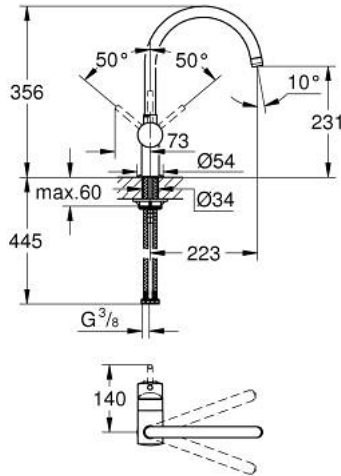

## MINTA 32 917 DC0 خلاط مطبخ بمقبض فردي بقياس 1/2 بوصة

وصف المنتج

• اللون: supersteel

• الصنوبر C

• تركيب بثقب واحد

• لمسة نهائية من GROHE LongLife

• قلب سيراميك GROHE SilkMove 46 مم

• محدد معدل تدفق قابل للتعديل

• صنوبر أنبوبي قابل للدوران

• المنطقة الدوارة القابلة للتحديد 360° / 150° / 0°

• خراطيم توصيل مرنة

• طقم موصلات 3/8 بوصة

• نظام تركيب سريع

• محدد درجة الحرارة الاختياري بالرقم المرجعي 46 308

• maximum flow rate (at 3 bar): 11.5 l/min

## MINTA 32 917 DC0 خلاط مطبخ بمقبض فردي بقياس 1/2 بوصة

قطع الغيار:

1: مقبض (46015DC0 رقم الطلب:-)

2: غطاء (46025DC0 رقم الطلب:-)

3: خرطوشة (46048000 رقم الطلب:-)

4: الصنوبر شكل (13043DC0 رقم الطلب:-) C

4.1: وردة عزل (0128500M رقم الطلب:-)