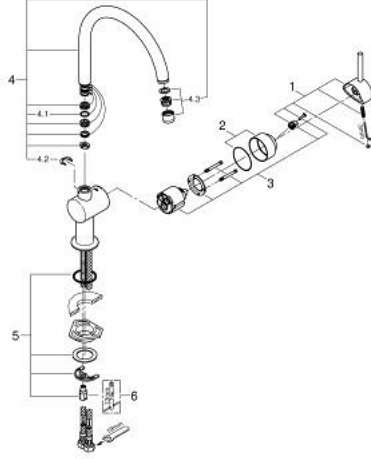

• صنوبر أنبوبي قابل للدوران

• المنطقة الدوارة القابلة للتحديد 360° / 150° / 0°

• خراطيم توصيل مرنة

• طقم موصلات 3/8 بوصة

• نظام تركيب سريع

• محدد درجة الحرارة الاختياري بالرقم المرجعي 46 308

• maximum flow rate (at 3 bar): 11.5 l/min

MINTA 32 917 AL0 خلاط مطبخ بمقبض فردي بقياس 1/2 بوصة

قطع الغيار:

1: مقبض (46015AL0 رقم الطلب:-)

2: غطاء (46025AL0 رقم الطلب:-)

3: خرطوشة (46048000 رقم الطلب:-)

4: الصنبور شكل (13043AL0 رقم الطلب:-) C

4.1: وردة عزل (0128500M رقم الطلب:-)