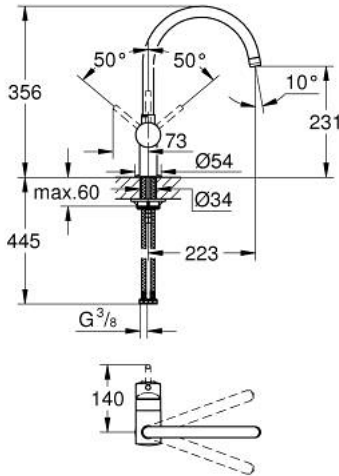

• صنوبر أنبوبي قابل للدوران

• المنطقة الدوارة القابلة للتحديد 360° / 150° / 0°

• خراطيم توصيل مرنة

• طقم موصلات 3/8 بوصة

• نظام تركيب سريع

• محدد درجة الحرارة الاختياري بالرقم المرجعي 46 308

• maximum flow rate (at 3 bar): 11.5 l/min

MINTA 32 917 AL0 خلاط مطبخ بمقبض فردي بقياس 1/2 بوصة

قطع الغيار:

1: مقبض (46015AL0 رقم الطلب:-)

2: غطاء (46025AL0 رقم الطلب:-)

3: خرطوشة (46048000 رقم الطلب:-)

4: الصنبور شكل (13043AL0 رقم الطلب:-) C

4.1: وردة عزل (0128500M رقم الطلب:-)