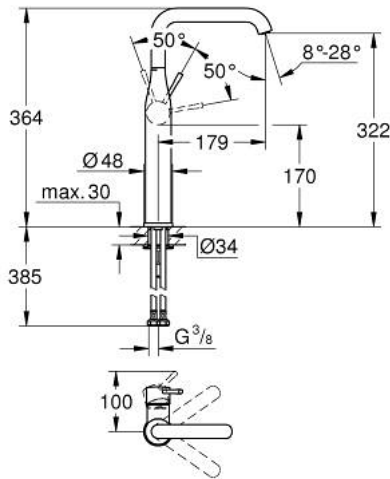

1 243 901 32 ESSENCE خلاط حوض بمقبض فردي بقياس 1/2 بوصة مقاس كبير للغاية

وصف المنتج:

- اللون: Matte Black
- تركيب بثقب واحد
- مقبض معدني
- للمغاسل ذاتية الوقوف
- خرطوشة سيراميك 28 مم GROHE SilkMove
- مع محدد درجة حرارة
- مرغي المياه القابل للتعديل GROHE AquaGuide
- نظام التركيب السريع GROHE QuickFix Plus
- الصنبور الدوار مع مرغي المياه ومحدد التوقف
- smooth body
- خرابطيم توصيل مرنة
- maximum flow rate (at 3 bar): 6.6 l/min
- الحد الأدنى للضغط الموصى به 1.0 بار

1 243 901 32 ESSENCE خلاط حوض بمقبض فردي بقياس 1/2 بوصة مقاس كبير للغاية

قطع الغيار:

- 1: مقبض (رقم الطلب: 469192430)
- 2: خرطوشة (رقم الطلب: 46580000)
- 3: screw ring (رقم الطلب: 48591000)
- 4: خلاط (رقم الطلب: 134202430)
- 4.1: فلتر مياه (رقم الطلب: 48480000)
- 4.2: وردة عزل (رقم الطلب: 0128500M)
- 4.3: حلقة الأمان (رقم الطلب: 4826600M)
- 5: غطاء مثقوب من المنتصف (رقم الطلب: 486032430)
- 6: طقم تركيب ساق (رقم الطلب: 46645000)
- 7: مفتاح تحميل* (رقم الطلب: 19017000)
- 8: طقم تصريف بقياس للفتح بالضغط* (رقم الطلب: 658072430)