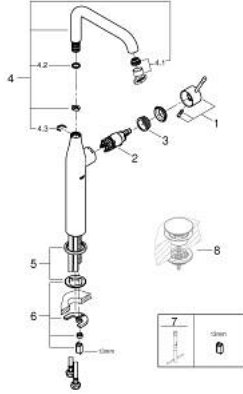

1 243 901 32 ESSENCE خلاط حوض بمقبض فردي بقياس 1/2 بوصة مقاس كبير للغاية

وصف المنتج:

- اللون: Matte Black
- تركيب بثقب واحد
- مقبض معدني
- للمغاسل ذاتية الوقوف
- خرطوشة سيراميك 28 مم GROHE SilkMove
- مع محدد درجة حرارة
- مرغي المياه القابل للتعديل GROHE AquaGuide
- نظام التركيب السريع GROHE QuickFix Plus
- الصنبور الدوار مع مرغي المياه ومحدد التوقف
- smooth body
- خرابطيم توصيل مرنة
- maximum flow rate (at 3 bar): 6.6 l/min
- الحد الأدنى للضغط الموصى به 1.0 بار

1 243 901 32 ESSENCE خلاط حوض بمقبض فردي بقياس 1/2 بوصة مقاس كبير للغاية

قطع الغيار:

- 1: مقبض (رقم الطلب: 469192430)
- 2: خرطوشة (رقم الطلب: 46580000)
- 3: screw ring (رقم الطلب: 48591000)
- 4: خلاط (رقم الطلب: 134202430)
- 4.1: فلتر مياه (رقم الطلب: 48480000)
- 4.2: وردة عزل (رقم الطلب: 0128500M)
- 4.3: حلقة الأمان (رقم الطلب: 4826600M)
- 5: غطاء مثقوب من المنتصف (رقم الطلب: 486032430)
- 6: طقم تركيب ساق (رقم الطلب: 46645000)
- 7: مفتاح تحميل* (رقم الطلب: 19017000)
- 8: طقم تصريف بقياس للفتح بالضغط* (رقم الطلب: 658072430)