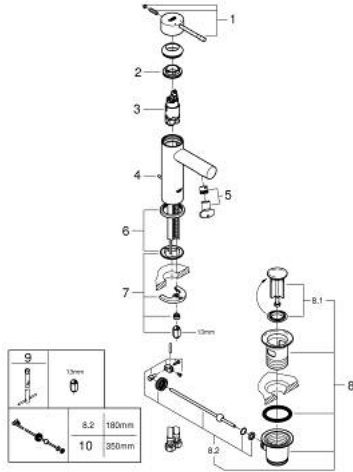

1 243 898 32 ESSENCE خلاط حوض بمقبض فردي بقياس 1/2 بوصة مقاس صغير

وصف المنتج:

• اللون: Matte Black

• تركيب بثقب واحد

• مقبض معدني

• خرطوشة سيراميك 28 مم GROHE SilkMove

• مع محدد درجة حرارة

• تقنية GROHE EcoJoy لمياه أقل وتدفق ممتاز

• maximum flow rate (at 3 bar): 5.7 l/min

• نظام التركيب GROHE QuickFix Plus

• مجموعة بالوعة منبثقة 1 1/4"

• خراطيم توصيل مرنة

• الحد الأدنى للضغط الموصى به 1.0 بار

1 243 898 32 ESSENCE خلاط حوض بمقبض فردي بقياس 1/2 بوصة مقاس صغير

قطع الغيار:

- 1: مقبض (469172430 رقم الطلب:-)
 - 2: حلقة تركيب (46715000 رقم الطلب:-)
 - 3: خرطوشة (46580000 رقم الطلب:-)
 - 4: lift rod (46739KU0 رقم الطلب:-)
 - 5: فلتر مياه (46765000 رقم الطلب:-)
 - 6: غطاء مثقوب من المنتصف (486032430 رقم الطلب:-)
 - 7: طقم تركيب ساق (46645000 رقم الطلب:-)
 - 8: مجموعة تصريف بقياس 1 1/4 بوصة (289102430 رقم الطلب:-)
 - 8.1: فيشه (071822430 رقم الطلب:-)
 - 8.2: عامود غير متمركز (07052000 رقم الطلب:-)
 - 9: مفتاح تحميل* (19017000 رقم الطلب:-)
 - 10: عامود غير متمركز* (07341000 رقم الطلب:-)
- * إكسسوارات* اختيارية*