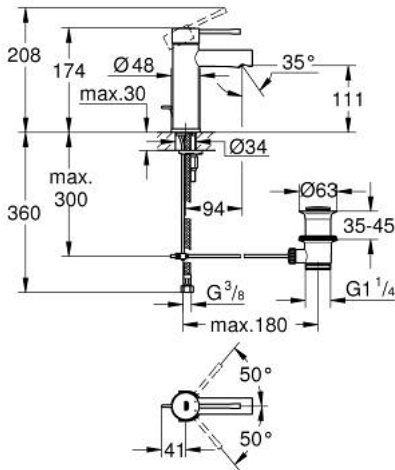

1 243 898 32 ESSENCE خلاط حوض بمقبض فردي بقياس 1/2 بوصة مقاس صغير

وصف المنتج:

• اللون: Matte Black

• تركيب بثقب واحد

• مقبض معدني

• خرطوشة سيراميك 28 مم GROHE SilkMove

• مع محدد درجة حرارة

• تقنية GROHE EcoJoy لمياه أقل وتدفق ممتاز

• maximum flow rate (at 3 bar): 5.7 l/min

• نظام التركيب GROHE QuickFix Plus

• مجموعة بالوعة منبثقة 1 1/4"

• خراطيم توصيل مرنة

• الحد الأدنى للضغط الموصى به 1.0 بار

1 243 898 32 ESSENCE خلاط حوض بمقبض فردي بقياس 1/2 بوصة مقاس صغير

قطع الغيار:

- 1: مقبض (469172430 رقم الطلب:-)
 - 2: حلقة تركيب (46715000 رقم الطلب:-)
 - 3: خرطوشة (46580000 رقم الطلب:-)
 - 4: lift rod (46739KU0 رقم الطلب:-)
 - 5: فلتر مياه (46765000 رقم الطلب:-)
 - 6: غطاء مثقوب من المنتصف (486032430 رقم الطلب:-)
 - 7: طقم تركيب ساق (46645000 رقم الطلب:-)
 - 8: مجموعة تصريف بقياس 1 1/4 بوصة (289102430 رقم الطلب:-)
 - 8.1: فيشه (071822430 رقم الطلب:-)
 - 8.2: عامود غير متمركز (07052000 رقم الطلب:-)
 - 9: مفتاح تحميل* (19017000 رقم الطلب:-)
 - 10: عامود غير متمركز* (07341000 رقم الطلب:-)
- * إكسسوارات* اختيارية*