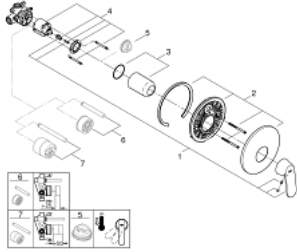

EUROSMART COSMOPOLITAN 32 880 000 خلاط الدش المزود بمقبض فردي مقاس 1/2 بوصة

قطع الغيار:

- 1: مقبض (46682000 رقم الطلب:-)
- 2: غطاء مثقوب من المنتصف (46904000 رقم الطلب:-)
- 3: غطاء (02693000 رقم الطلب:-)
- 4: خرطوشة (46048000 رقم الطلب:-)
- 5: محدد درجة الحرارة* (46308000 رقم الطلب:-)
- 6: طقم تطويلة* (46191000 رقم الطلب:-)
- 7: طقم تطويلة* (46343000 رقم الطلب:-)